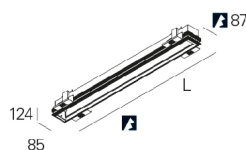

Inner profile - Symmetric - bLINE - Opal diffuser (included)

LED	W	Lm Output	lm/W	L(mm)	K3	kg	HF	DALI
	15	1581	105	562	-	0,9	90501.L002.E	90501.L002.H
	22	2301	105	842	-	1,3	90501.L003.E	90501.L003.H
	29	3068	106	1122	•	1,6	90501.L004.E	90501.L004.H
	37	3894	105	1402	•	2,0	90501.L005.E	90501.L005.H
	44	4673	106	1682	•	2,3	90501.L006.E	90501.L006.H
	51	5369	105	1964	•	3,0	90501.L007.E	90501.L007.H
	58	6136	106	2244	•	3,4	90501.L008.E	90501.L008.H
	66	6903	105	2524	•	3,7	90501.L009.E	90501.L009.H
	74	7788	105	2804	•	4,1	90501.L010.E	90501.L010.H

Inner profile - Asymmetric - ASYM - Diffuser (included)

LED	W	Lm Output	lm/W	L(mm)	K3	kg	HF	DALI
	17	1496	88	562	-	1,1	90504.L002.E	90504.L002.H
	25	2170	87	842	-	1,5	90504.L003.E	90504.L003.H
	32	2943	92	1122	•	1,9	90504.L004.E	90504.L004.H
	40	3679	92	1402	•	2,3	90504.L005.E	90504.L005.H
	47	4340	92	1682	•	2,8	90504.L006.E	90504.L006.H
	57	5063	89	1964	•	3,5	90504.L007.E	90504.L007.H
	64	5886	92	2244	•	4,0	90504.L008.E	90504.L008.H
	72	6622	92	2524	•	4,4	90504.L009.E	90504.L009.H
	80	7357	92	2804	•	4,8	90504.L010.E	90504.L010.H

COLOUR / FINISH

Code	Description
W	White
G	Grey
B	Black

DIMENSIONS

OUTER PROFILE (EXT)