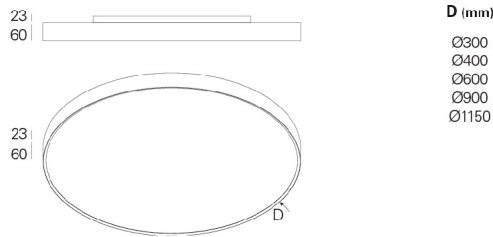

**Materials:** Body: Extruded aluminium and steel sheet.

**Surface Finish:** Powder coated epoxy polyester.

gCONTROL+ - Microprismatic PMMA diffuser

LED	UGR	W	Lm Output	Lm/W	AxB (mm)	K3	HF	DALI
	≤19	17	1825	107	Ø300x60	-	90583.L300.E	90583.L300.H
	≤19	25	3000	120	Ø400x60	-	90583.L400.E	90583.L400.H
	≤19	44	5501	125	Ø600x60	•	90583.L600.E	90583.L600.H
	≤19	66	8778	133	Ø900x60	•	90583.L900.E	90583.L900.H
	≤19	106	14445	136	Ø1150x60	•	90583.L115.E	90583.L115.H

LIGHT+ - Opal PMMA diffuser

LED	UGR	W	Lm Output	Lm/W	AxB (mm)	K3	HF	DALI
	≤25	17	1950	115	Ø300x60	-	90585.L300.E	90585.L300.H
	≤25	25	3160	126	Ø400x60	-	90585.L400.E	90585.L400.H
	≤25	44	5883	134	Ø600x60	•	90585.L600.E	90585.L600.H
	≤25	66	9462	143	Ø900x60	•	90585.L900.E	90585.L900.H
	≤25	106	15571	147	Ø1150x60	•	90585.L115.E	90585.L115.H

### DIMENSIONS

D (mm)  
 Ø300  
 Ø400  
 Ø600  
 Ø900  
 Ø1150