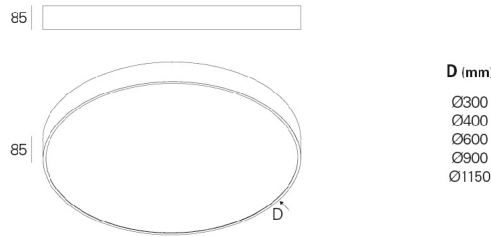

LIGHT+ - Opal PMMA diffuser

LED	UGR	W	Lm Output	Lm/W	AxB (mm)	K3	kg	HF	DALI
	≤25	17	2000	118	Ø300x85	-	-	90619.L300.E	90619.L300.H
	≤25	25	3200	128	Ø400x85	-	-	90619.L400.E	90619.L400.H
	≤25	44	6341	144	Ø600x85	•	-	90619.L600.E	90619.L600.H
	≤25	66	9918	150	Ø900x85	•	-	90619.L900.E	90619.L900.H
	≤25	106	16321	154	Ø1150x85	•	-	90619.L115.E	90619.L115.H

COLOUR / FINISH

Code	Description
N	Jungle
D	Golden eye
O	Sahara
L	Autumn
R	Rusty chain
C	Pure chocolate
1	Mist
9	Dark rock
I	Carbon

DIMENSIONS

D (mm)
 Ø300
 Ø400
 Ø600
 Ø900
 Ø1150

Recessed ceiling rose T5 D90