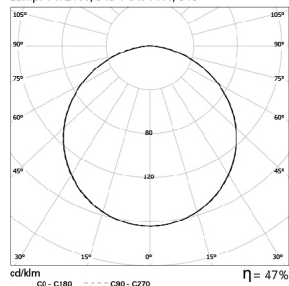

DIMENSIONES

* Lámpara no incluida.

Ejemplo código de pedido: 90081.1250.D (DALI) + W (COLOR/ACABADO) + 910701 + 940500 + 9706 (OPCIONES)

La empresa se reserva el derecho de hacer cambios técnicos sin previo aviso. Los datos eléctricos/ópticos están sujetos a una tolerancia de +/-10%.

FOTOMETRÍA

ROFY 1x21W + 8x14W DOP
Lamp: 1 x 21W/840 + 8 x 14W/840

DESCRIPCIÓN:

Luminaria circular para lámparas T5 (G5) o lámparas fluorescentes compactas TC-L (2G11), para instalación de superficie o suspendida. Disponible en cinco tamaños (Ø350/Ø450/Ø650/Ø950/Ø1250mm) y con difusor circular de policarbonato opal. Disponible con acabado en blanco, gris, negro, rojo, amarillo, verde y azul. Opción de Kit de Emergencia de 1 o 3 horas - como Indelague ROFY.