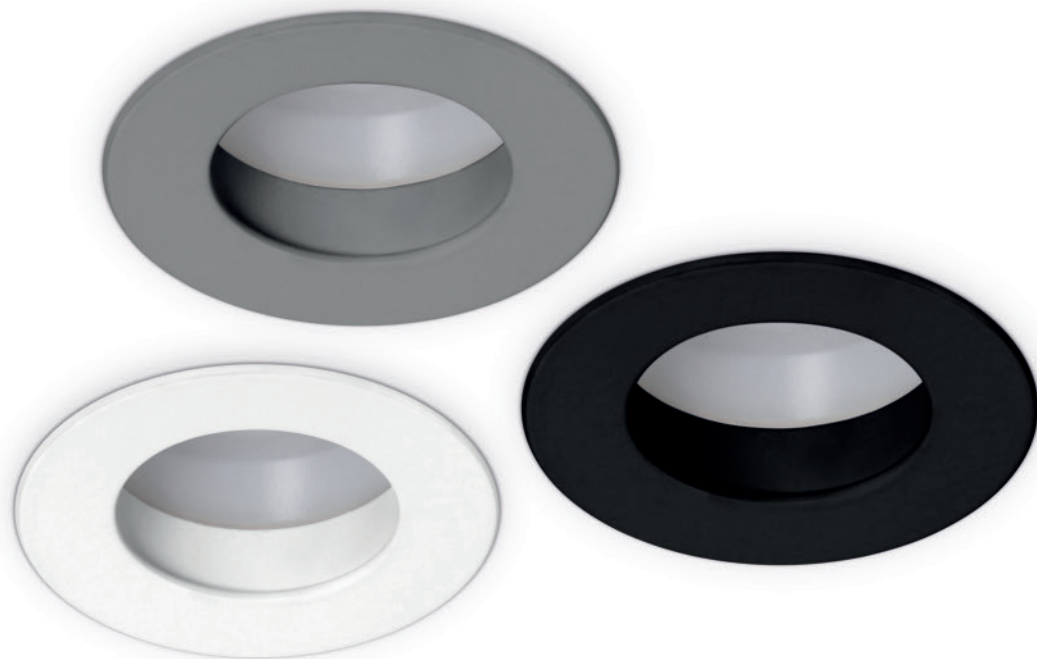

MADE IN
PORTUGAL
by INDELAGUE GROUP

ES

SENSE **LED**

INDELAGUE GROUP

INDELAGUE™ | ROXO lighting
HIGH TECH | LIGHTING SOLUTIONS

SENSE LED

Este pequeño spotlight con 1 y 3w fue diseñado para el confort de fondo y para crear efectos característicos. Este spotlight empotrado es ideal para pasillos e iluminación arquitectural. SENSE asegura un espacio dinámico y confortable, creando una atmosfera limpia y acogedora. Creado para una vida útil de 50.000 horas, sin necesidad de mantenimiento.

Áreas de Aplicación: Superficies comerciales, espacios públicos, viviendas, oficinas, restaurantes, hoteles, arte y cultura.

Detalles

Detalle del downlight y caja de hormigón

Sistema Óptico

DOZ/DOP - Difusor de policarbonato opal

Opciones de Color

Blanco Gris Negro

SENSE LED

Downlight LED redondo de empotrar

- Cuerpo de aluminio.
- Luminaria LED de flujo luminoso hasta 187 Lm.
- Potencia 1W/3W.
- Vida útil de 50000 horas.
- Temperatura de color 3000/5700K.
- CRI >80.