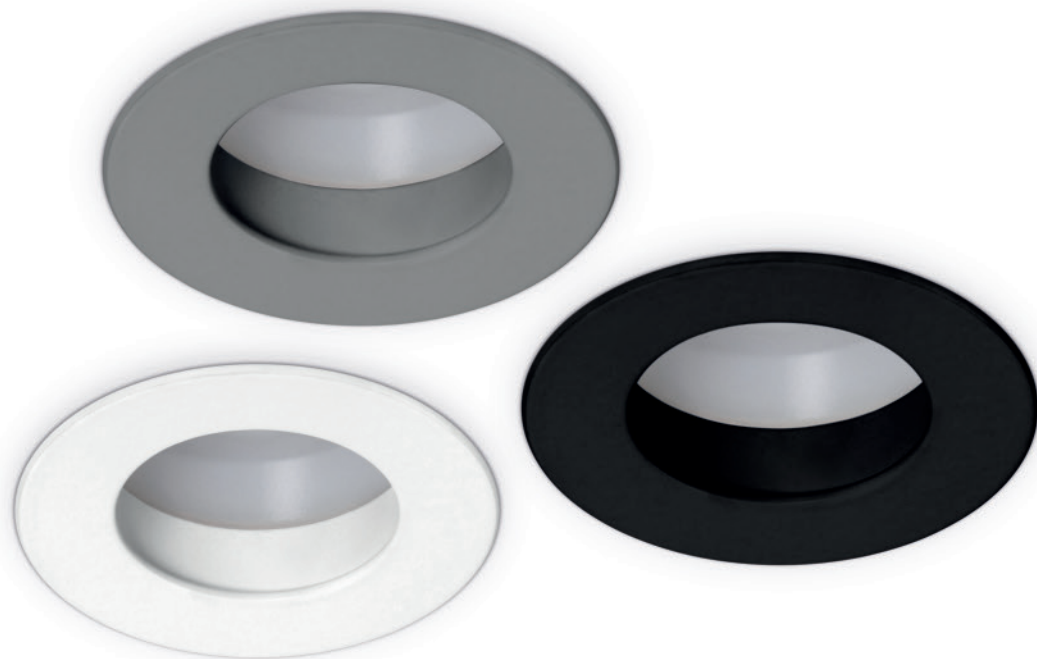

MADE IN
PORTUGAL
by INDELAGUE GROUP

FR

SENSE **LED**

INDELAGUE GROUP

INDELAGUE™ | ROXO lighting
HIGH TECH | LIGHTING SOLUTIONS

SENSE LED

SENSE est un spot encastré avec 1 et 3w, conçu pour créer un effet d'éclairage de fond discret, idéal pour les couloirs et l'éclairage architectural.

Détails

Spot avec boîte d'encastrement

Système d'Optique Options de Couleur

DOZ/DOP - Opal polycarbonate diffuser

Blanc Gris Noir

SENSE LED

Spot LED rond encastrable

- Caisson en aluminium.
- Luminaire LED flux lumineux à 187 Lm.
- Puissance de 1W/3W.
- Durée de vie 50000 heures.
- Température de couleur 3000/5700K.
- IRC >80.