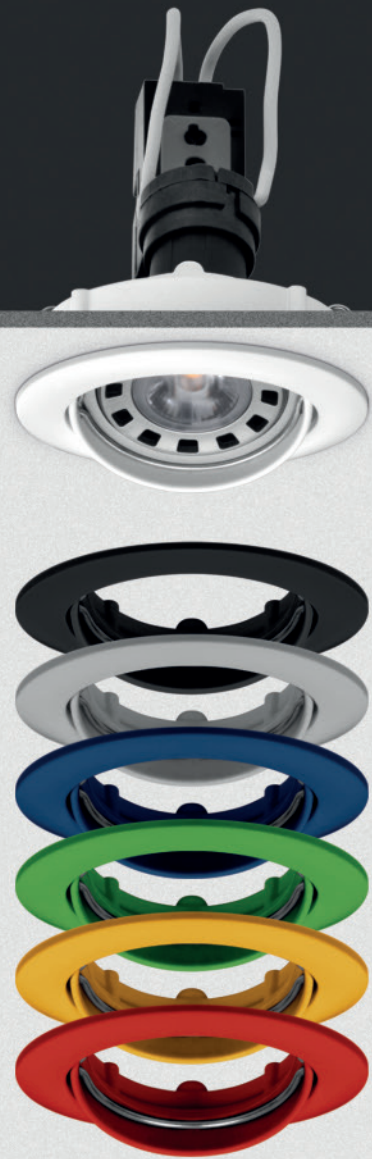

MADE IN
PORTUGAL
by INDELAGUE GROUP

FR

gamme **SPO**

INDELAGUE GROUP

INDELAGUE™ | ROXO lighting
HIGH TECH | LIGHTING SOLUTIONS

SPO

SPO - la gamme

SPO est un spot encastrable rond orientable ou fixe (SPO F), crée pour des espaces modernes, permettant d'obtenir différentes ambiances ou mettre en évidence certains points. Disponible en LED ou lampes halogènes, diverses finitions et optiques.

Domaines d'application:

Surfaces commerciales, zones publiques, résidences, bureaux, restaurants et hôtels, art et culture.

Options de couleur

SPO

Spot rond encastré orientable

- Caisson en aluminium injecté.
- Lampe LED ou halogène (GU10 ou GU5.3).
- Finition en époxy polyester.

Option:

- Transformateur 12V.

SPO F

Spot rond encastré

- Caisson en aluminium injecté.
- Lampe LED ou halogène (GU10 ou GU5.3).
- Finition en époxy polyester.

Option:

- Transformateur 12V.

INDELAGUE GROUP