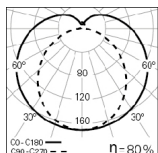

## PHOTOMETRY

TALEA Glare 1438mm  
bLINE 4000K