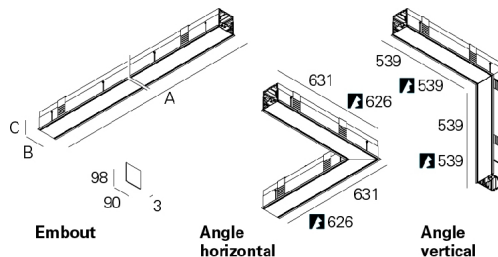

DIMENSIONS

Exemple code commande: 9Z7G.150.20.E4.0067 (DEBUT) + 9Z7G.150.20.E4 (INTERMEDIAIRE) + 9Z7G.150.20.E4.0070 (FIN) + 3000 + 920801 + (2x) 9457 + (2x) 965200 + (2x) 930400 + (3x) 955000 (OPTIONS)

Nous nous réservons le droit d'effectuer modifications techniques sans préavis. Les données électriques/optiques ont une tolérance de +/-10%.