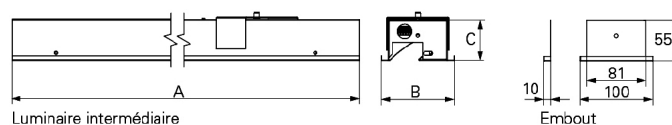

\* Lampe non incluse.  
Exemple code commande: (3x) 9A5P.128.0C.74 (DALI) + 920100 + (2x) 9467 (OPTIONS)

Nous nous réservons le droit d'effectuer modifications techniques sans préavis.  
Les données électriques/optiques ont une tolérance de +/-10%.

Lampes en option

Note:  
Cette option peut être fournie sur demande.

PHOTOMETRIE

TEA Line 1x14W RAM  
Lamp: 1 x 14W/840 HE

TEA Line 1x35W RAM  
Lamp: 1 x 35W/840 HE

DIMENSIONS

PRESCRIPTION:

Luminaire encastré pour ligne continue avec réflecteur asymétrique en aluminium satiné. Pour une lampe fluorescente T5 (G5) de 14/24/28/35/49/54/80W pour installation par le dessous avec brancards de fixation - comme Indelague TEA Line.