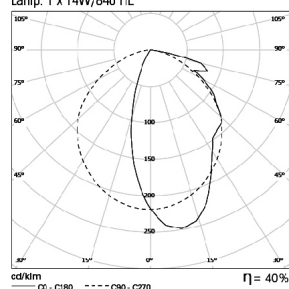

\* Lampe non incluse.  
Exemple code commande: (3x) 9A5P.128.0C.74 (DALI) + 920100 + (2x) 9467 (OPTIONS)

Nous nous réservons le droit d'effectuer modifications techniques sans préavis.  
Les données électriques/optiques ont une tolérance de +/-10%.

Lampes en option

Note:  
Cette option peut être fournie sur demande.

PHOTOMETRIE

TEA Line 1x14W RAM  
Lamp: 1 x 14W/840 HE

TEA Line 1x35W RAM  
Lamp: 1 x 35W/840 HE

DIMENSIONS

PRESCRIPTION:

Luminaire encastré pour ligne continue avec réflecteur asymétrique en aluminium satiné. Pour une lampe fluorescente T5 (G5) de 14/24/28/35/49/54/80W pour installation par le dessous avec brancards de fixation - comme Indelague TEA Line.