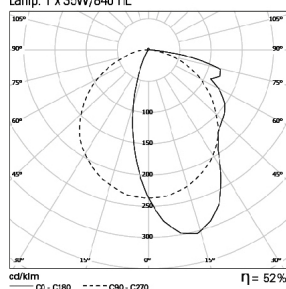

\* Lampe non incluse.  
Exemple code commande: (3x) 9A5P.128.0C.74 (DALI) + 920100 + (2x) 9467 (OPTIONS)

Nous nous réservons le droit d'effectuer modifications techniques sans préavis.  
Les données électriques/optiques ont une tolérance de +/-10%.

Lampes en option

Note:  
Cette option peut être fournie sur demande.

PHOTOMETRIE

TEA Line 1x14W RAM  
Lamp: 1 x 14W/840 HE

TEA Line 1x35W RAM  
Lamp: 1 x 35W/840 HE

DIMENSIONS

PRESCRIPTION:

Luminaire encastré pour ligne continue avec réflecteur asymétrique en aluminium satiné. Pour une lampe fluorescente T5 (G5) de 14/24/28/35/49/54/80W pour installation par le dessous avec brancards de fixation - comme Indelague TEA Line.