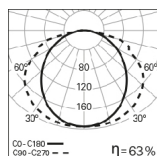

FOTOMETRÍA

DIMENSIONES

TEI LED 30W
DCS 4000K