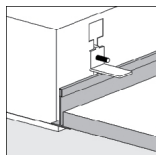

Kit de emergencia 3 horas
 Kit de emergencia 1 hora

Código
K3
K1

• Kit de emergencia telemandable.

FOTOMETRÍA

DIMENSIONES

TEI LED 30W
 DCS 4000K

SISTEMA DE FIJACIÓN

Versión de montaje por debajo con niveladores para techos de Escayola/Pladur

Versión perfilaría vista "T" 15/24mm. Montaje por encima

Versión de montaje por debajo con niveladores para techo de perfilaría vista "T" 15/24mm

DESCRIPCIÓN:

Luminaria LED de empotrar, indirecta, 600x600mm, para aplicación en techos modulares. Disponible con difusor central microperforado. Luminaria apropiada para montaje por encima (lay-in) en techos de perfilaría vista o por debajo con niveladores (pull-up) en techos de perfilaría vista o escayola. Disponible en versión dimmable y Kit de emergencia de 1 o 3 horas - como Indelague TEI LED.