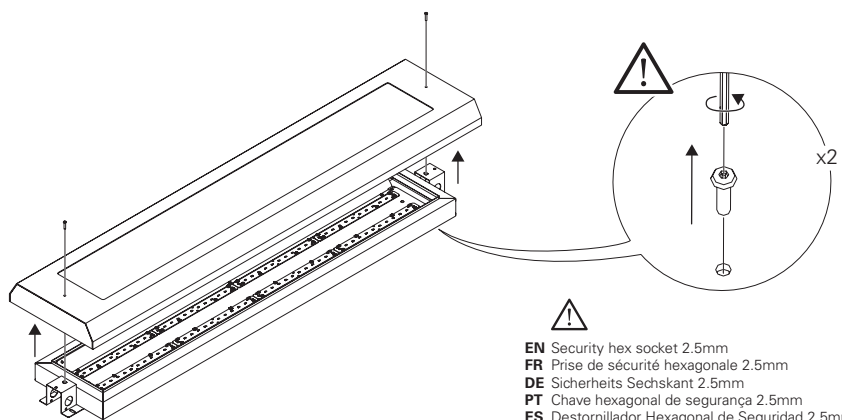

TLP LED

EN Accessories
FR Accessoires
DE Zubehör
PT Acessórios
ES Accesorios

1 - TLP LED

EN Security hex socket 2.5mm
FR Prise de sécurité hexagonale 2.5mm
DE Sicherheits Sechskant 2.5mm
PT Chave hexagonal de segurança 2.5mm
ES Destornillador Hexagonal de Seguridad 2.5mm