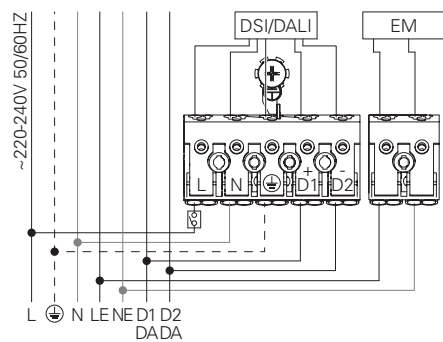

AZUL - N (NEUTRAL)
VERDE Y AMARILLO - (TIERRA)
MARRÓN - L (FASE)
GRIS - LE (EMERGENCIA FASE)
NEGRO - NE (EMERGENCIA NEUTRAL)

7 - TLP LED

5 - TLP LED DSI/DALI + EM

DIMMABLE POWER SUPPLY AND EMERGENCY KIT
CÂBLAGE AVEC GRADATION ET UNITÉ DE SECOURS
STROMVERSORGUNG FÜR DIMMABLE LEUCHE ODER MIT NOTLICHTEINSATZ
ALIMENTAÇÃO ELÉCTRICA COM REGULAÇÃO E KIT EMERGÊNCIA
ELECTRIFICACIÓN CON REGULACIÓN Y KIT DE EMERGENCIA