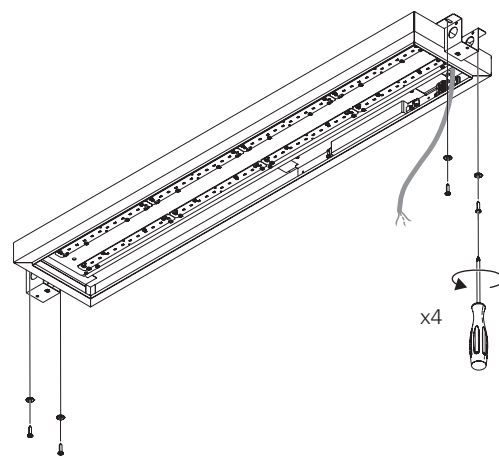

TLP LED

EN Accessories
FR Accessoires
DE Zubehör
PT Acessórios
ES Accesorios

1 - TLP LED

EN Security hex socket 2.5mm
FR Prise de sécurité hexagonale 2.5mm
DE Sicherheits Sechskant 2.5mm
PT Chave hexagonal de segurança 2.5mm
ES Destornillador Hexagonal de Seguridad 2.5mm

2 - TLP LED

3 - TLP LED

4 - TLP LED

5 - TLP LED HF

STANDARD POWER SUPPLY
CÂBLAGE STRANDARD
STANDARD VERDRAHTUNG
ALIMENTAÇÃO ELÉCTRICA STANDARD
ELECTRIFICACIÓN ESTÁNDAR

DSI/DALI

DIMMABLE POWER SUPPLY
CÂBLAGE AVEC GRADATION
DIMMABLE VERDRAHTUNG
ALIMENTAÇÃO ELÉCTRICA COM REGULAÇÃO
ELECTRIFICACIÓN CON REGULACIÓN

BLUE - N (NEUTRAL)
GREEN AND YELLOW - (EARTH)
BROWN - L (LIVE)
GREY - D1+
BLACK - D2-

BLEU - N (NEUTRE)
VERT ET JAUNE - (TERRE)
MARRON - L (PHASE)
GRIS - D1+
NOIR - D2-

BLAU - N (NEUTRAL)
GRÜN UND GELB - (ERDE)
BRAUN - L (PHASE)
GRAU - D1+
SCHWARZ - D2-

AZUL - N (NEUTRO)
VERDE E AMARELO - (TERRA)
CASTANHO - L (FASE)
CINZA - D1+
PRETO - D2-

AZUL - N (NEUTRO)
VERDE Y AMARILLO - (TIERRA)
MARRÓN - L (FASE)
GRIS - D1+
NEGRO - D2-

5 - TLP LED HF + EM

POWER SUPPLY HF WITH EMERGENCY KIT
CÂBLAGE HF AVEC UNITÉ DE SECOURS
VERDRAHTUNG FÜR HF MIT NOTLICHTEINSATZ
ALIMENTAÇÃO ELÉCTRICA HF COM KIT EMERGÊNCIA
ELECTRIFICACIÓN HF CON KIT DE EMERGENCIA

BLUE - N (NEUTRAL)
GREEN AND YELLOW - (EARTH)
BROWN - L (LIVE)
GREY - LE (EMERGENCY LIVE)
BLACK - NE (EMERGENCY NEUTRAL)

BLEU - N (NEUTRE)
VERT ET JAUNE - (TERRE)
MARRON - L (PHASE)
GRIS - LE (UNI. SECOURS PHASE)
NOIR - NE (UNI. SECOURS NEUTRE)

BLAU - N (NEUTRAL)
GRÜN UND GELB - (ERDE)
BRAUN - L (PHASE)
GRAU - LE (NOTLICHT PHASE)
SCHWARZ - NE (NOTLICHT NEUTRAL)

AZUL - N (NEUTRO)
VERDE E AMARELO - (TERRA)
CASTANHO - L (FASE)
CINZA - LE (EMERGÊNCIA FASE)
PRETO - NE (EMERGÊNCIA NEUTRO)

AZUL - N (NEUTRAL)
VERDE Y AMARILLO - (TIERRA)
MARRÓN - L (FASE)
GRIS - LE (EMERGENCIA FASE)
NEGRO - NE (EMERGENCIA NEUTRAL)