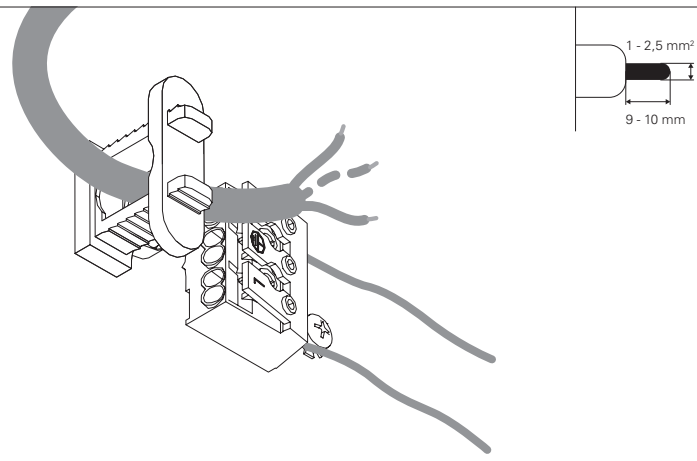

TLP LED

EN Accessories
FR Accessoires
DE Zubehör
PT Acessórios
ES Accesorios

1 - TLP LED

EN Security hex socket 2.5mm
FR Prise de sécurité hexagonale 2.5mm
DE Sicherheits Sechskant 2.5mm
PT Chave hexagonal de segurança 2.5mm
ES Destornillador Hexagonal de Seguridad 2.5mm

2 - TLP LED

3 - TLP LED

4 - TLP LED

5 - TLP LED HF

STANDARD POWER SUPPLY
CÂBLAGE STRANDARD
STANDARD VERDRAHTUNG
ALIMENTAÇÃO ELÉCTRICA STANDARD
ELECTRIFICACIÓN ESTÁNDAR

DSI/DALI

DIMMABLE POWER SUPPLY
CÂBLAGE AVEC GRADATION
DIMMABLE VERDRAHTUNG
ALIMENTAÇÃO ELÉCTRICA COM REGULAÇÃO
ELECTRIFICACIÓN CON REGULACIÓN

BLUE - N (NEUTRAL)
GREEN AND YELLOW - (EARTH)
BROWN - L (LIVE)
GREY - D1+
BLACK - D2-

BLEU - N (NEUTRE)
VERT ET JAUNE - (TERRE)
MARRON - L (PHASE)
GRIS - D1+
NOIR - D2-

BLAU - N (NEUTRAL)
GRÜN UND GELB - (ERDE)
BRAUN - L (PHASE)
GRAU - D1+
SCHWARZ - D2-

AZUL - N (NEUTRO)
VERDE E AMARELO - (TERRA)
CASTANHO - L (FASE)
CINZA - D1+
PRETO - D2-

AZUL - N (NEUTRO)
VERDE Y AMARILLO - (TIERRA)
MARRÓN - L (FASE)
GRIS - D1+
NEGRO - D2-

5 - TLP LED HF + EM

POWER SUPPLY HF WITH EMERGENCY KIT
CÂBLAGE HF AVEC UNITÉ DE SECOURS
VERDRAHTUNG FÜR HF MIT NOTLICHTEINSATZ
ALIMENTAÇÃO ELÉCTRICA HF COM KIT EMERGÊNCIA
ELECTRIFICACIÓN HF CON KIT DE EMERGENCIA

BLUE - N (NEUTRAL)
GREEN AND YELLOW - (EARTH)
BROWN - L (LIVE)
GREY - LE (EMERGENCY LIVE)
BLACK - NE (EMERGENCY NEUTRAL)

BLEU - N (NEUTRE)
VERT ET JAUNE - (TERRE)
MARRON - L (PHASE)
GRIS - LE (UNI. SECOURS PHASE)
NOIR - NE (UNI. SECOURS NEUTRE)

BLAU - N (NEUTRAL)
GRÜN UND GELB - (ERDE)
BRAUN - L (PHASE)
GRAU - LE (NOTLICHT PHASE)
SCHWARZ - NE (NOTLICHT NEUTRAL)

AZUL - N (NEUTRO)
VERDE E AMARELO - (TERRA)
CASTANHO - L (FASE)
CINZA - LE (EMERGÊNCIA FASE)
PRETO - NE (EMERGÊNCIA NEUTRO)

AZUL - N (NEUTRAL)
VERDE Y AMARILLO - (TIERRA)
MARRÓN - L (FASE)
GRIS - LE (EMERGENCIA FASE)
NEGRO - NE (EMERGENCIA NEUTRAL)