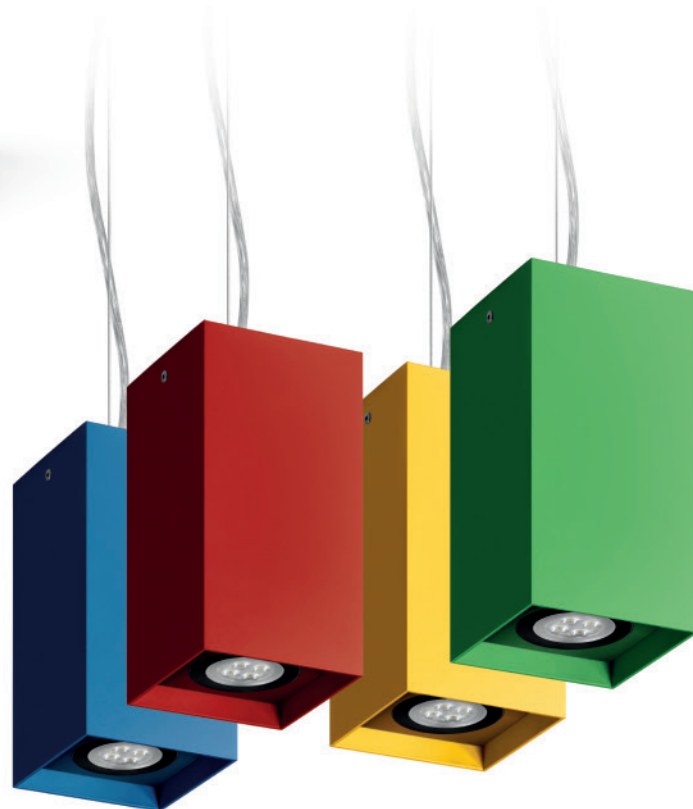

## TREK - la gama

La gama TREK fue creada y desarrollada para aplicaciones en las más diferentes áreas, teniendo como principal objetivo crear un ambiente agradable y confortable.

TREK es un producto elegante y versátil, ofreciendo la solución perfecta para cualquiera que sea el espacio a iluminar. Si busca color, forma, sensación de confort y bienestar, usted puede encontrar en la gama TREK la solución. TREK LED le ofrece soluciones de iluminación respetuosas con el medio ambiente,

### TREK LED

Downlight LED de superficie o suspendido

- Cuerpo de aluminio extrusionado.
- Luminaria LED de flujo luminoso hasta 640 Lm con 13W.
- Vida útil de 50000 horas.
- Temperatura de color 4000/3000K.
- CRI >80.
- Acabado epoxi poliéster con recubrimiento en polvo.

### TREK LED /P

Downlight LED de pared con luz directa/indirecta

- Cuerpo de aluminio extrusionado.
- Luminaria LED de flujo luminoso hasta 2x 640 Lm con 13W.
- Vida útil de 50000 horas.
- Temperatura de color 4000/3000K.
- CRI >80.
- Acabado epoxi poliéster con recubrimiento en polvo.

## TREK

Downlight de superficie o suspendido

- Cuerpo de aluminio extrusionado.
- Para lámparas LED o halógena (GU10).
- Acabado epoxi poliéster con recubrimiento en polvo.

**Opcional:**

- Versión suspendida.