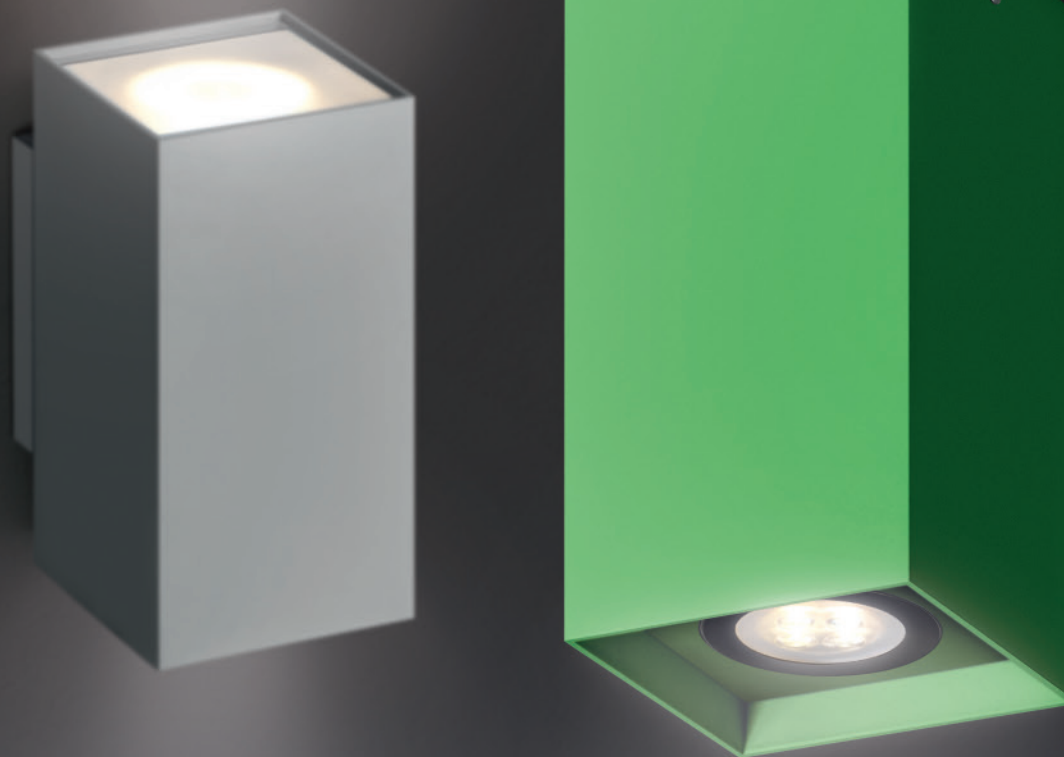

MADE IN
PORTUGAL
by INDELAGUE GROUP

FR

gamme **TREK**

INDELAGUE GROUP

INDELAGUE™ | ROXO lighting
HIGH TECH | LIGHTING SOLUTIONS