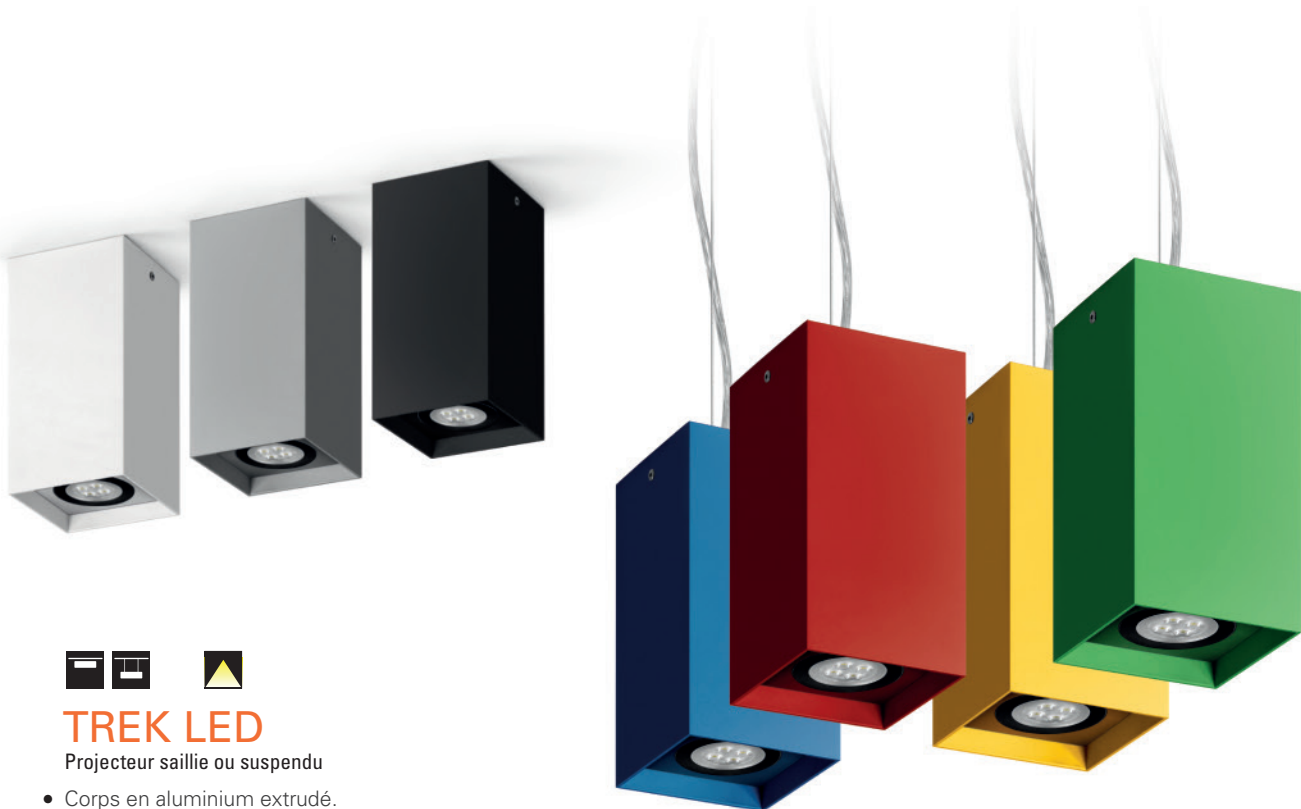

MADE IN
PORTUGAL
by INDELAGUE GROUP

FR

gamme **TREK**

INDELAGUE GROUP

INDELAGUE™ | ROXO lighting
HIGH TECH | LIGHTING SOLUTIONS

TREK - la gamme

La gamme TREK a été créée et développée pour être placée dans différentes zones permettant une ambiance. Élégant, architectural et polyvalent TREK vous offre une solution parfaite pour une zone spéciale. Si vous êtes à la recherche d'une forme, d'une couleur, d'une atmosphère parfaite, du confort et bien-être, vous le trouverez dans la gamme TREK.

TREK LED

Projecteur saillie ou suspendu

- Corps en aluminium extrudé.
- Luminaire LED flux lumineux jusqu'à 640 Lm avec 13W.
- Durée de vie 50000 heures.
- Température de couleur 4000/3000K.
- IRC > 80.
- Finition en époxy polyester.

Option:

- Version suspendu.

TREK LED /P

Applique direct/indirect

- Corps en aluminium extrudé.
- Luminaire LED flux lumineux jusqu'à 2x640 Lm avec 2x13W.
- Durée de vie 50000 heures.
- Température de couleur 4000/3000K.
- IRC > 80.
- Finition en époxy polyester.

TREK

Projecteur saillie ou suspendu

- Corps en aluminium extrudé.
 - Pour LED ou lampes à halogène (GU10).
 - Finition en époxy polyester.
- Option:**
- Version suspendu.

Options de Couleur

TREK /P

Applique direct / indirect