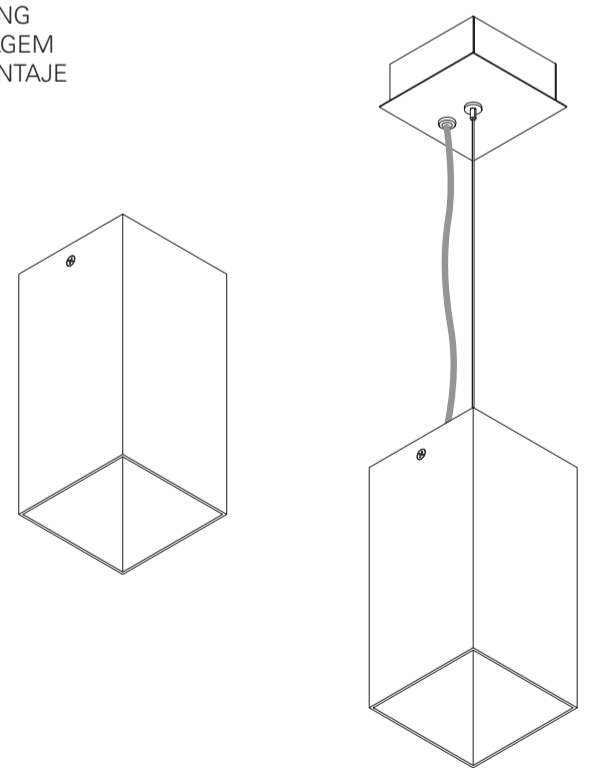

## TREK

**EN** INSTALLATION INSTRUCTIONS  
**FR** INSTRUCTIONS D'INSTALLATION  
**DE** INSTALLATIONSANLEITUNG  
**PT** INSTRUÇÕES DE MONTAGEM  
**ES** INSTRUCCIONES DE MONTAJE

GU10

**TREK**

CE P 20 230V/50Hz

**TREK**

EN SURFACE MOUNTED VERSION  
 FR VERSION SAILLIE  
 DE AUFBAUVERSION  
 PT VERSÃO SALIENTE  
 ES VERSIÓN DE SUPERFICIE

**5 - TREK HF**

STANDARD POWER SUPPLY  
 CÂBLAGE STRANDARD  
 STANDARD VERDRÄHTUNG  
 ALIMENTAÇÃO ELECTRICA STANDARD  
 ELECTRIFICACION ESTÁNDAR