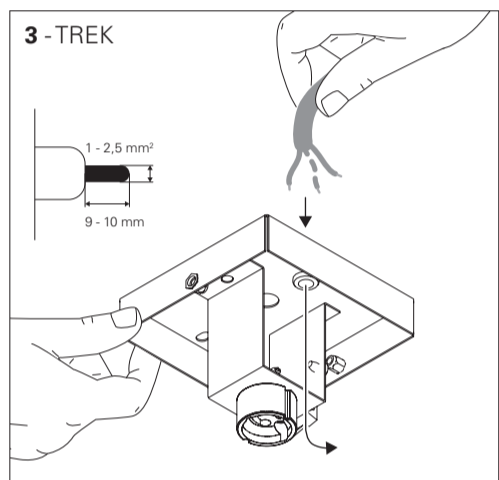

TREK

EN SURFACE MOUNTED VERSION
FR VERSION SAILLIE
DE AUFBAUVERSION
PT VERSÃO SALIENTE
ES VERSIÓN DE SUPERFICIE