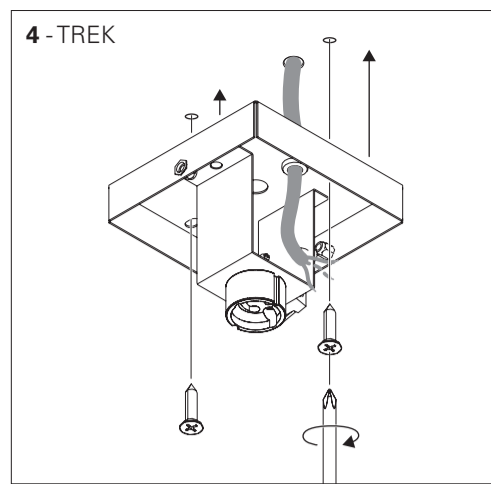

## TREK

**EN** INSTALLATION INSTRUCTIONS  
**FR** INSTRUCTIONS D'INSTALLATION  
**DE** INSTALLATIONSANLEITUNG  
**PT** INSTRUÇÕES DE MONTAGEM  
**ES** INSTRUCCIONES DE MONTAJE

GU10

**TREK**

CE P 20 230V/50Hz

**TREK**

EN SURFACE MOUNTED VERSION  
 FR VERSION SAILLIE  
 DE AUFBAUVERSION  
 PT VERSÃO SALIENTE  
 ES VERSIÓN DE SUPERFICIE

**5 - TREK HF**

STANDARD POWER SUPPLY  
 CÂBLAGE STRANDARD  
 STANDARD VERDRÄHTUNG  
 ALIMENTAÇÃO ELECTRICA STANDARD  
 ELECTRIFICACION ESTÁNDAR