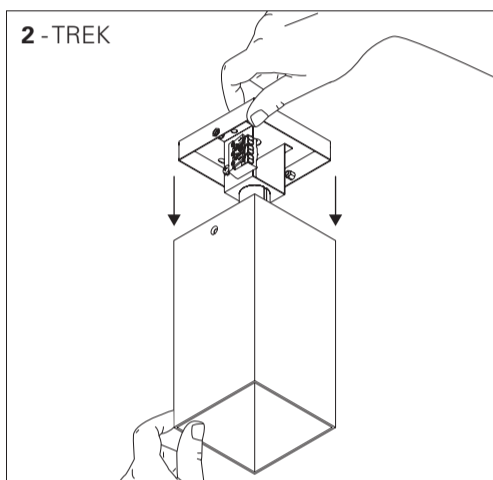

TREK

EN SURFACE MOUNTED VERSION
FR VERSION SAILLIE
DE AUFBAUVERSION
PT VERSÃO SALIENTE
ES VERSIÓN DE SUPERFICIE