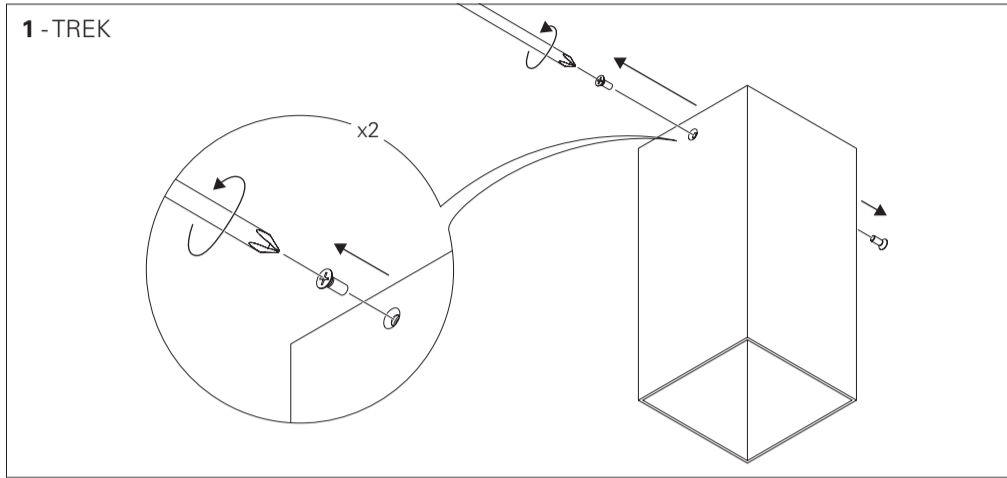

TREK

EN SURFACE MOUNTED VERSION
FR VERSION SAILLIE
DE AUFBAUVERSION
PT VERSÃO SALIENTE
ES VERSIÓN DE SUPERFICIE