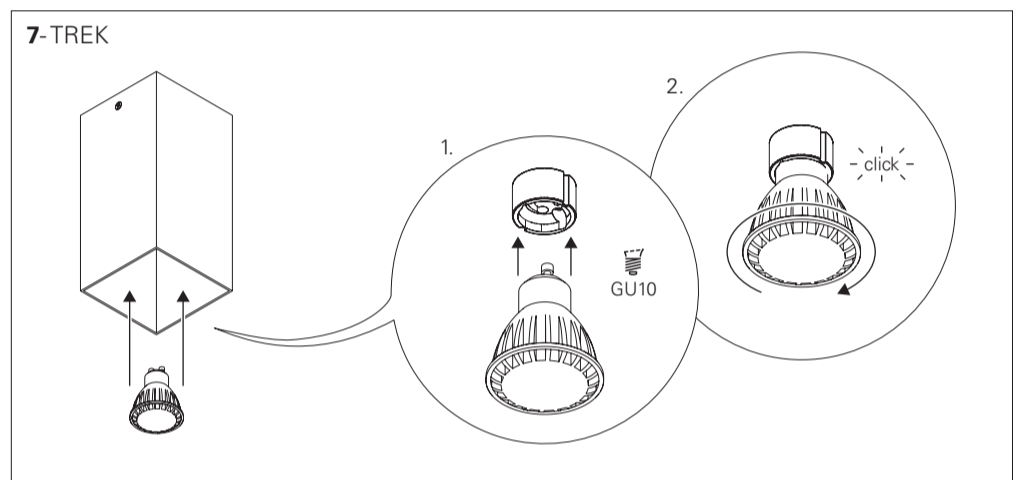

5 - TREK HF

STANDARD POWER SUPPLY
CÂBLAGE STRANDARD
STANDARD VERDRÄHTUNG
ALIMENTAÇÃO ELECTRICA STANDARD
ELECTRIFICACION ESTÁNDAR

~220-240V 50/60HZ

- BLUE - N (NEUTRAL)
- GREEN AND YELLOW - (EARTH)
- BROWN - L (LIVE)
- BLEU - N (NEUTRE)
- VERT ET JAUNE - (TERRE)
- MARRON - L (PHASE)
- BLAU - N (NEUTRAL)
- GRÜN UND GELB - (ERDE)
- BRAUN - L (PHASE)
- AZUL - N (NEUTRO)
- VERDE E AMARELO - (TERRA)
- CASTANHO - L (FASE)
- AZUL - N (NEUTRAL)
- VERDE Y AMARILLO - (TIERRA)
- MARRÓN - L (FASE)