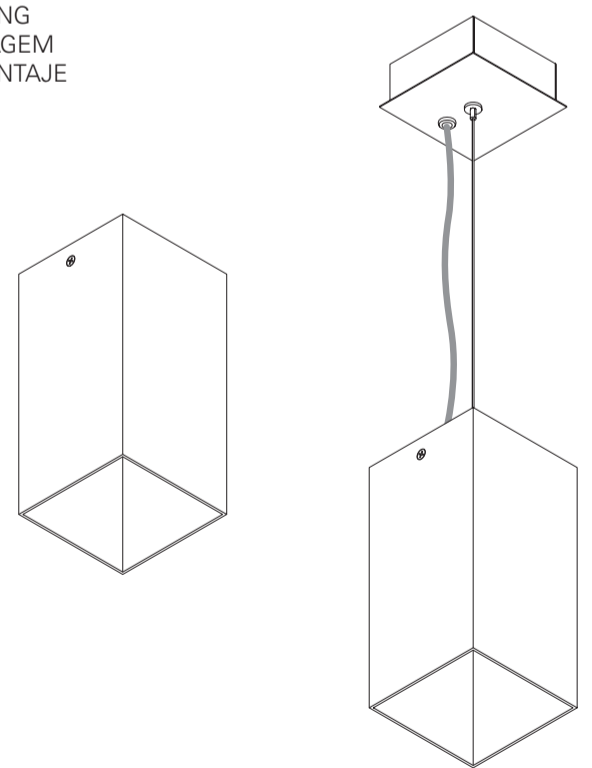

ROXO lighting

MADE IN PORTUGAL

TREK

EN INSTALLATION INSTRUCTIONS
FR INSTRUCTIONS D'INSTALLATION
DE INSTALLATIONSANLEITUNG
PT INSTRUÇÕES DE MONTAGEM
ES INSTRUCCIONES DE MONTAJE

GU10

TREK

CE P 20 230V/50Hz

WWW.ROXOLIGHTING.COM