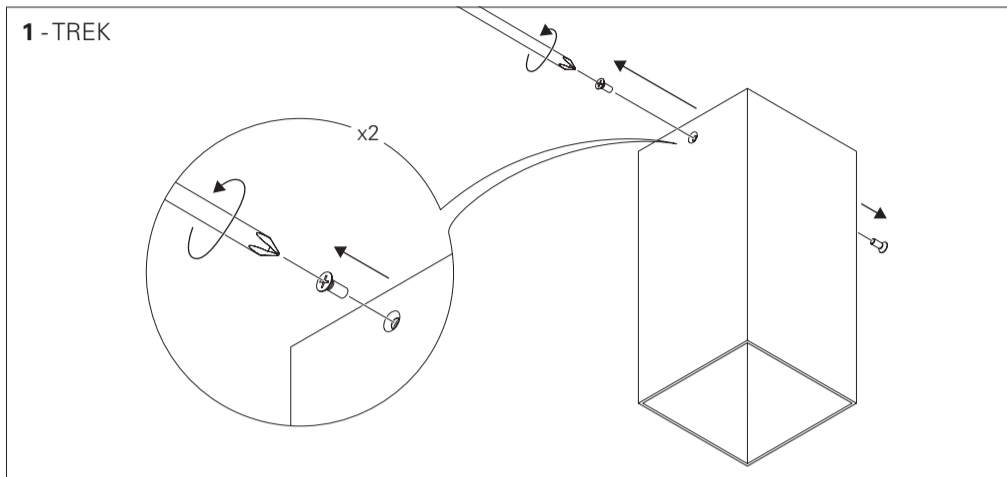

TREK

EN SURFACE MOUNTED VERSION
FR VERSION SAILLIE
DE AUFBAUVERSION
PT VERSÃO SALIENTE
ES VERSIÓN DE SUPERFICIE