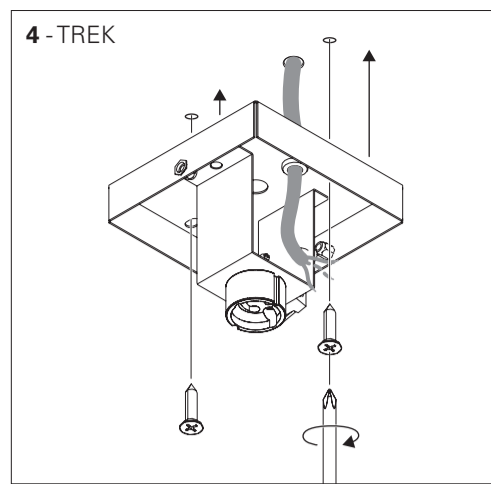

TREK

EN SURFACE MOUNTED VERSION
FR VERSION SAILLIE
DE AUFBAUVERSION
PT VERSÃO SALIENTE
ES VERSIÓN DE SUPERFICIE