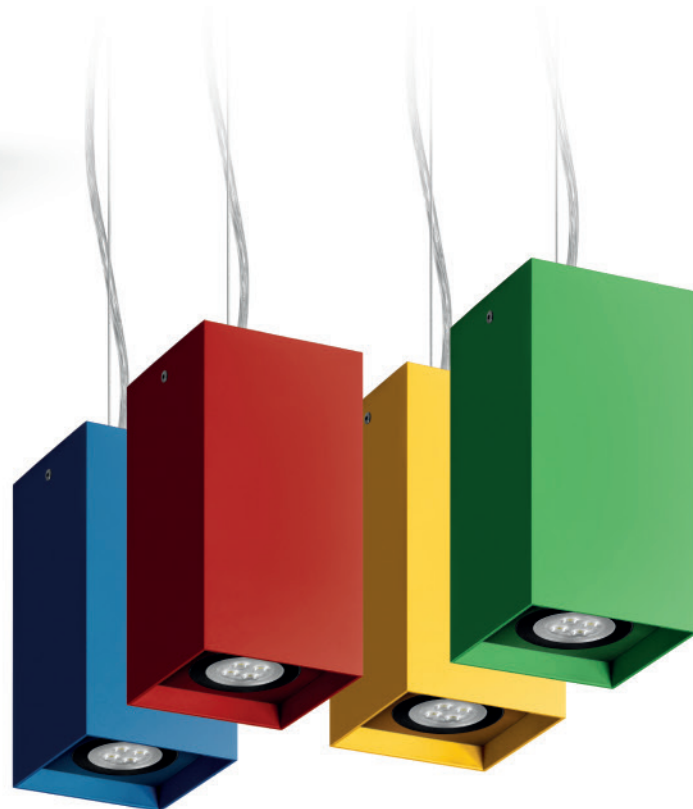

## TREK - a gama

A gama TREK foi criada para ter aplicação nas mais diversas áreas, com o propósito de oferecer um ambiente agradável e confortável.

TREK é um produto elegante e versátil, apresenta uma forma moderna, pode ainda optar por uma vasta variedade de cores.

TREK LED oferece soluções de iluminação com baixo custo operacional, mais vida útil e eficiência energética.

De acordo com a sua preferência poderá optar pelas versões saliente, suspensa ou parede.

**Áreas de Aplicação:** Zonas comerciais, edifícios públicos, moradias, escritórios, restaurantes e hotéis.

### TREK LED

Spotlight saliente ou suspenso

- Corpo em alumínio extrudido.
- Luminária LED com fluxo luminoso até 640 Lm para 13W.
- 50000 horas de vida útil.
- Temperatura de cor 4000/3000K.
- CRI >80.
- Acabamento em epoxy polyester.

### TREK LED /P

Spotlight de parede com luz directa/indirecta

- Corpo em alumínio extrudido.
- Luminária LED com fluxo luminoso até 2x640 Lm para 2x13W.
- 50000 horas de vida útil.
- Temperatura de cor 4000/3000K.
- CRI >80.
- Acabamento em epoxy polyester.