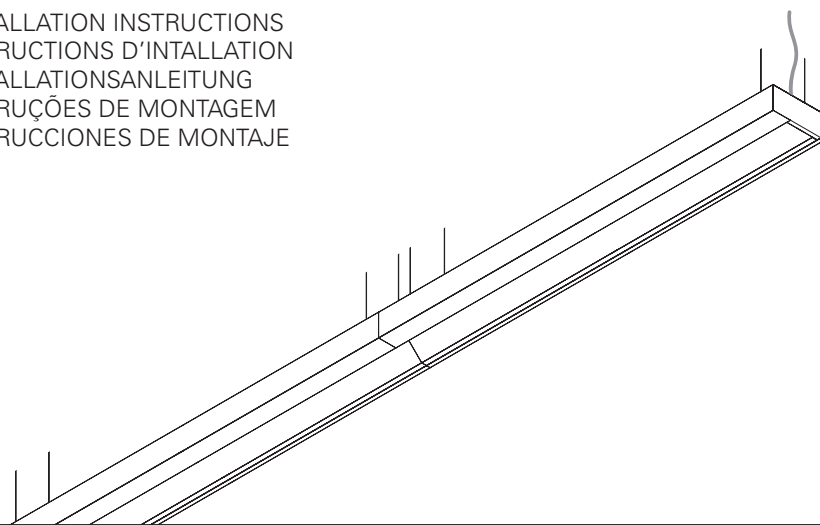

**INDELAGUE™**  
HIGH TECH | LIGHTING SOLUTIONS

**TSA Line** (SUSPENDED | SUSPENDU | PENDELVERSION | SUSPensa | SUSPENDIDO)

**EN** INSTALLATION INSTRUCTIONS  
**FR** INSTRUCTIONS D'INSTALLATION  
**DE** INSTALLATIONSANLEITUNG  
**PT** INSTRUÇÕES DE MONTAGEM  
**ES** INSTRUCCIONES DE MONTAJE

**TSA Line**

CE IP20 960°C 230V/50Hz

MAINTENANCE | ENTRETIEN | WARTUNG |  
MANUTENÇÃO | MANTENIMIENTO

**EN** To replace lamps please reverse the step 9 of this leaflet.  
**FR** Pour remplacer les tubes inverser le étape 9 de cette brochure.  
**DE** Um die Lampen zu ersetzen müssen die Schritte 9 dieser Broschüre umgekehrt werden.  
**PT** Para trocar lâmpadas deve inverter o passo 9 deste folheto.  
**ES** Para cambiar las lámparas debe invertir lo paso 9 de este folleto.