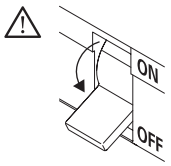

TSA Line

EN SUSPENDED VERSION
FR VERSION SUSPENDU
DE PENDELVERSION
PT VERSÃO SUSPensa
ES VERSIÓN SUSPENDIDO