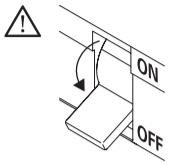

TSA Line

EN SUSPENDED VERSION
FR VERSION SUSPENDU
DE PENDELVERSION
PT VERSÃO SUSPensa
ES VERSIÓN SUSPENDIDO