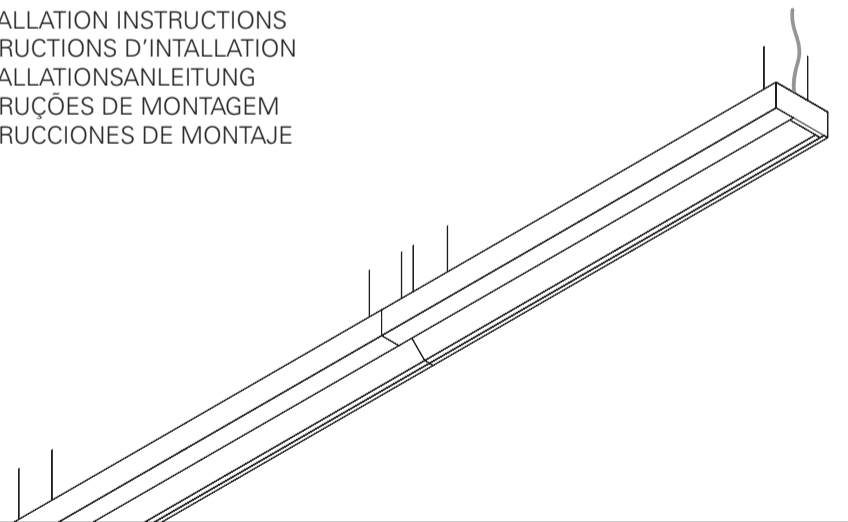

ROXO lighting

MADE IN  
PORTUGAL

**TSA Line** (SUSPENDED | SUSPENDU | PENDELVERSION | SUSPensa | SUSPENDIDO)

**EN** INSTALLATION INSTRUCTIONS  
**FR** INSTRUCTIONS D'INSTALLATION  
**DE** INSTALLATIONSANLEITUNG  
**PT** INSTRUÇÕES DE MONTAGEM  
**ES** INSTRUCCIONES DE MONTAJE

**TSA Line**

CE  IP 20  

MAINTENANCE | ENTRETIEN | WARTUNG |  
MANUTENÇÃO | MANTENIMIENTO

**EN** To replace lamps please reverse the step 9 of this leaflet.  
**FR** Pour remplacer les tubes inverser le étape 9 de cette brochure.  
**DE** Um die Lampen zu ersetzen müssen die Schritte 9 dieser Broschüre  
umgekehrt werden.  
**PT** Para trocar lâmpadas deve inverter o passo 9 deste folheto.  
**ES** Para cambiar las lámparas debe invertir lo paso 9 de este folleto.