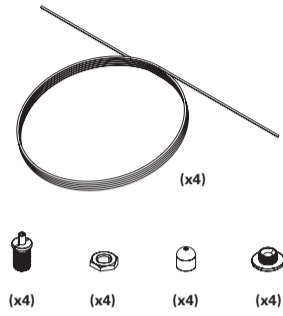

TSA Line

EN SUSPENDED VERSION
FR VERSION SUSPENDU
DE PENDELVERSION
PT VERSÃO SUSPensa
ES VERSIÓN SUSPENDIDO

SUSPENSION OPTION
OPTION SUSPENSION
OPTIONEN AUFHÄNGUNG
OPCÃO SUSPENSÃO
OPCION SUSPENSION