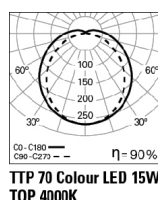

- Apenas disponível na versão HF.

Código
K1

FOTOMETRIA

DIMENSÕES

PARA ESPECIFICAR:

Luminária tubular em LED, IP20, para aplicação de superfície, em parede ou suspensa. Corpo em tubo de policarbonato de Ø72mm opal e topos injetados em policarbonato Transparente/Preto/Roxo/Vermelho/Laranja/Amarelo/Verde/Azul. Versão standard com LED 4000K, CRI>80 e 50000h de vida útil (@L80, B10, Ta 25 C). Opção de driver LED com regulação de fluxo DALI. Pré-equipada com 1.5m de cabo transparente e buçim plástico. Versão em 3000K e IP44 como opção. Suspensão, abraçadeiras, buçim metálico e Kit de emergência de 1 hora como acessórios. – como Indelague TTP 70 Colour LED.