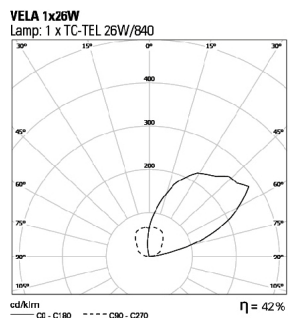

FOTOMETRÍA

DESCRIPCIÓN:

Uplight de pared. Para lámpara TC-DEL/TC-TEL o lámpara de Halogenuros Metálicos - Indelague VELA.

La empresa se reserva el derecho de hacer cambios técnicos sin previo aviso.
Los datos eléctricos/ópticos están sujetos a una tolerancia de +/-10%.