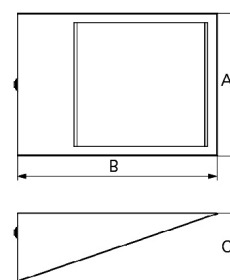

DIMENSIONES

* Lámpara no incluida.

Ejemplo código de pedido: 90048.D113.D (DALI) + W (COLOR/ACABADO) + 002 (OPCIONES)

La empresa se reserva el derecho de hacer cambios técnicos sin previo aviso. Los datos eléctricos/ópticos están sujetos a una tolerancia de +/-10%.