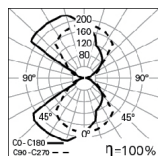

Acabamento: Revestido a epoxi poliester.

Direta / Indireta | Ângulo de abertura de 90 +90

LAMP	W	lm	AxBxC (mm)	Kg	CÓDIGO
LED	3	127	110x110x110	0,7	90220.L101.E.0090
	5	216	110x110x110	0,7	90220.L103.E.0090

Direta/Indireta | Ângulo de abertura de 90 +5

LAMP	W	lm	AxBxC (mm)	Kg	CÓDIGO
LED	3	127	110x110x110	0,7	90220.L101.E.0005
	5	216	110x110x110	0,7	90220.L103.E.0005

COR / ACABAMENTO

Código	Descrição
W	Branco
G	Cinzentos
B	Preto
U	Azul
V	Verde
T	Amarelo
K	Vermelho
N	Jungle
D	Golden eye
O	Sahara
L	Autumn
R	Rusty chain

DETALHES

Detalhe do ângulo de abertura de 5 +90

FOTOMETRIA

VISA LED 3W
4000K 90°+90°

VISA LED 3W
4000K 5°+90°

PARA ESPECIFICAR:

Aplique de parede em LED, com versão standard direta/indireta e diferentes ângulos de abertura. Fonte de luz de 127 e 216 lm, temperatura de cor de 4000K, CRI>80 e 50.000h de vida útil (@L80, B10, Ta 25 C). Opção de temperatura de cor 3000K e 5700K. Disponível em 16 cores. – como Indelague VISA LED.