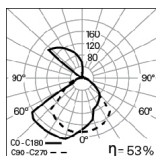

Direta/Indireta | Ângulo de abertura de 90 +5

LAMP	W	lm	AxBxC (mm)	Kg	CÓDIGO
LED	3	127	110x110x110	0,7	90220.L101.E.0005
	5	216	110x110x110	0,7	90220.L103.E.0005

COR / ACABAMENTO

Código	Descrição
W	Branco
G	Cinzentos
B	Preto
U	Azul
V	Verde
T	Amarelo
K	Vermelho
N	Jungle
D	Golden eye
O	Sahara
L	Autumn
R	Rusty chain

DETALHES

Detalhe do ângulo de abertura de 5 +90

FOTOMETRIA

VISA LED 3W
4000K 90°+90°

VISA LED 3W
4000K 5°+90°

PARA ESPECIFICAR:

Aplique de parede em LED, com versão standard direta/indireta e diferentes ângulos de abertura. Fonte de luz de 127 e 216 lm, temperatura de cor de 4000K, CRI>80 e 50.000h de vida útil (@L80, B10, Ta 25 C). Opção de temperatura de cor 3000K e 5700K. Disponível em 16 cores. – como Indelague VISA LED.