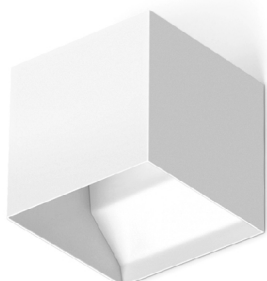

Acabamento: Revestido a epoxi poliester.

Direta / Indireta | Ângulo de abertura de 90 +90

LAMP	W	lm	AxBxC (mm)	Kg	CÓDIGO
LED	3	127	110x110x110	0,7	90220.L101.E.0090
	5	216	110x110x110	0,7	90220.L103.E.0090

Direta/Indireta | Ângulo de abertura de 90 +5

LAMP	W	lm	AxBxC (mm)	Kg	CÓDIGO
LED	3	127	110x110x110	0,7	90220.L101.E.0005
	5	216	110x110x110	0,7	90220.L103.E.0005

COR / ACABAMENTO

Código	Descrição
W	Branco
G	Cinzentos
B	Preto
U	Azul
V	Verde
T	Amarelo
K	Vermelho
N	Jungle
D	Golden eye
O	Sahara
L	Autumn
R	Rusty chain

DETALHES

Detalhe do ângulo de abertura de 5 +90

FOTOMETRIA

VISA LED 3W
4000K 90°+90°

VISA LED 3W
4000K 5°+90°

PARA ESPECIFICAR:

Aplique de parede em LED, com versão standard direta/indireta e diferentes ângulos de abertura. Fonte de luz de 127 e 216 lm, temperatura de cor de 4000K, CRI>80 e 50.000h de vida útil (@L80, B10, Ta 25 C). Opção de temperatura de cor 3000K e 5700K. Disponível em 16 cores. – como Indelague VISA LED.