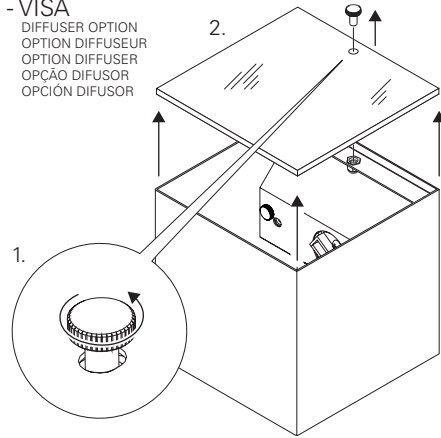

VISA

1 - VISA

DIFFUSER OPTION
OPTION DIFFUSEUR
OPTION DIFFUSER
OPÇÃO DIFUSOR
OPCIÓN DIFUSOR