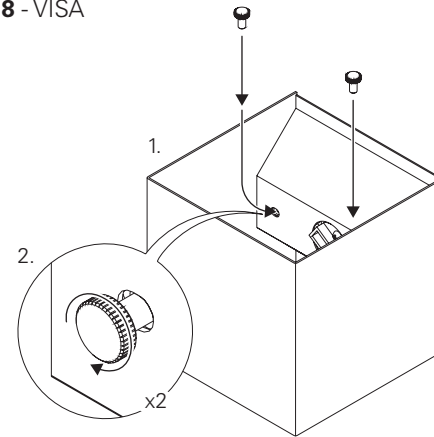

VISA

1 - VISA

DIFFUSER OPTION
OPTION DIFFUSEUR
OPTION DIFFUSER
OPÇÃO DIFUSOR
OPCIÓN DIFUSOR

2 - VISA

3 - VISA

4 - VISA

5 - VISA

6 - VISA HF

STANDARD POWER SUPPLY
CÂBLAGE STANDARD
STANDARD VERDRÄHTUNG
ALIMENTAÇÃO ELÉCTRICA STANDARD
ELECTRIFICACIÓN ESTÁNDAR

BLUE - N (NEUTRAL)
GREEN AND YELLOW - ⊕ (EARTH)
BROWN - L (LIVE)
BLEU - N (NEUTRE)
VERT ET JAUNE - ⊕ (TERRE)
MARRON - L (PHASE)
BLAU - N (NEUTRAL)
GRÜN UND GELB - ⊕ (ERDE)
BRAUN - L (PHASE)
AZUL - N (NEUTRO)
VERDE E AMARELO - ⊕ (TERRA)
CASTANHO - L (FASE)
AZUL - N (NEUTRAL)
VERDE Y AMARILLO - ⊕ (TIERRA)
MARRÓN - L (FASE)

7 - VISA

8 - VISA

9 - VISA

10 - VISA

DIFFUSER OPTION
OPTION DIFFUSEUR
OPTION DIFFUSER
OPÇÃO DIFUSOR
OPCIÓN DIFUSOR