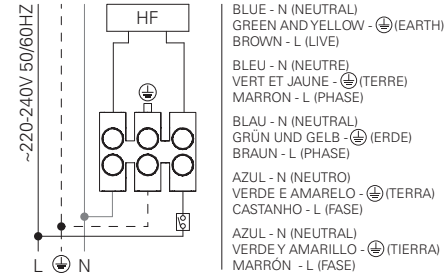

VISA

1 - VISA

DIFFUSER OPTION
OPTION DIFFUSEUR
OPTION DIFFUSER
OPÇÃO DIFUSOR
OPCIÓN DIFUSOR

2 - VISA

3 - VISA

4 - VISA

5 - VISA

6 - VISA HF

STANDARD POWER SUPPLY
CÂBLAGE STANDARD
STANDARD VERDRÄHTUNG
ALIMENTAÇÃO ELÉCTRICA STANDARD
ELECTRIFICACIÓN ESTÁNDAR

BLUE - N (NEUTRAL)
GREEN AND YELLOW - ⊕ (EARTH)
BROWN - L (LIVE)
BLEU - N (NEUTRE)
VERT ET JAUNE - ⊕ (TERRE)
MARRON - L (PHASE)
BLAU - N (NEUTRAL)
GRÜN UND GELB - ⊕ (ERDE)
BRAUN - L (PHASE)
AZUL - N (NEUTRO)
VERDE E AMARELO - ⊕ (TERRA)
CASTANHO - L (FASE)
AZUL - N (NEUTRAL)
VERDE Y AMARILLO - ⊕ (TIERRA)
MARRÓN - L (FASE)