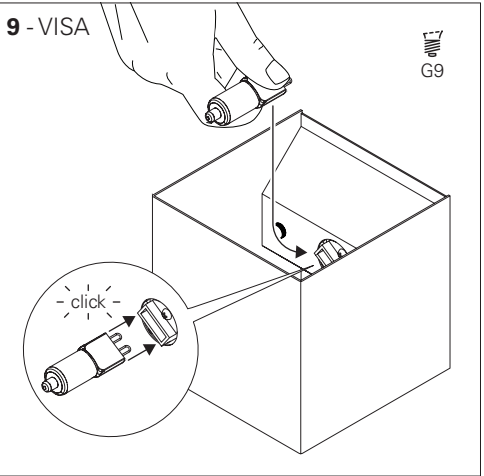

VISA

1 - VISA

DIFFUSER OPTION
OPTION DIFFUSEUR
OPTION DIFFUSER
OPÇÃO DIFUSOR
OPCIÓN DIFUSOR

2 - VISA

3 - VISA

4 - VISA

5 - VISA

6 - VISA HF

STANDARD POWER SUPPLY
CÂBLAGE STANDARD
STANDARD VERDRÄHTUNG
ALIMENTAÇÃO ELÉCTRICA STANDARD
ELECTRIFICACIÓN ESTÁNDAR

BLUE - N (NEUTRAL)
GREEN AND YELLOW - ⊕ (EARTH)
BROWN - L (LIVE)
BLEU - N (NEUTRE)
VERT ET JAUNE - ⊕ (TERRE)
MARRON - L (PHASE)
BLAU - N (NEUTRAL)
GRÜN UND GELB - ⊕ (ERDE)
BRAUN - L (PHASE)
AZUL - N (NEUTRO)
VERDE E AMARELO - ⊕ (TERRA)
CASTANHO - L (FASE)
AZUL - N (NEUTRAL)
VERDE Y AMARILLO - ⊕ (TIERRA)
MARRÓN - L (FASE)

7 - VISA

8 - VISA

9 - VISA

10 - VISA

DIFFUSER OPTION
OPTION DIFFUSEUR
OPTION DIFFUSER
OPÇÃO DIFUSOR
OPCIÓN DIFUSOR