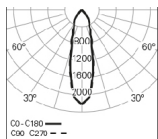

WEBB /E 1 PB  
4000K 35° LO

WEBB /E 1 PB  
4000K 60° HO

WEBB /E 1 PB  
4000K 60° LO

DIMENSÕES

PARA ESPECIFICAR:

Luminária LED circular de Ø140 mm com downlight orientável para aplicação de encastrar. Possibilidade de refletor de 35 e 60 para uma diferente projeção de luz. Corpo em chapa de aço e alumínio, revestido a epoxi poliéster disponível em branco, cinzento e preto. Possui um fluxo de 1574 lm na versão HO e 1161 lm na versão LO. LED com eficácia de 116 lm/W. Versão standard com LED 4000K, CRI >90, MacAdam Step <3 e 65.000h de vida útil (@L90, B10, Ta 25 C). Driver LED com regulação de fluxo DALI e versão 3000K como opção. - como Indelague WEBB /E 1