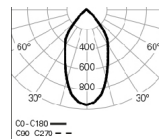

WEBB /E 1 PB  
4000K 35° LO

WEBB /E 1 PB  
4000K 60° HO

WEBB /E 1 PB  
4000K 60° LO

DIMENSÕES

PARA ESPECIFICAR:

Luminária LED circular de Ø140 mm com downlight orientável para aplicação de encastrar. Possibilidade de refletor de 35 e 60 para uma diferente projeção de luz. Corpo em chapa de aço e alumínio, revestido a epoxi poliéster disponível em branco, cinzento e preto. Possui um fluxo de 1574 lm na versão HO e 1161 lm na versão LO. LED com eficácia de 116 lm/W. Versão standard com LED 4000K, CRI >90, MacAdam Step <3 e 65.000h de vida útil (@L90, B10, Ta 25 C). Driver LED com regulação de fluxo DALI e versão 3000K como opção. - como Indelague WEBB /E 1