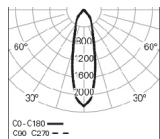

FOTOMETRIA

WEBB /E 1 PB
4000K 35° HO