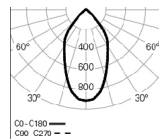

WEBB /E 1 PB  
4000K 35° LO

WEBB /E 1 PB  
4000K 60° HO

WEBB /E 1 PB  
4000K 60° LO

DIMENSÕES

PARA ESPECIFICAR:

Luminária LED circular de Ø140 mm com downlight orientável para aplicação de encastrar. Possibilidade de refletor de 35 e 60 para uma diferente projeção de luz. Corpo em chapa de aço e alumínio, revestido a epoxi poliéster disponível em branco, cinzento e preto. Possui um fluxo de 1574 lm na versão HO e 1161 lm na versão LO. LED com eficácia de 116 lm/W. Versão standard com LED 4000K, CRI >90, MacAdam Step <3 e 65.000h de vida útil (@L90, B10, Ta 25 C). Driver LED com regulação de fluxo DALI e versão 3000K como opção. - como Indelague WEBB /E 1