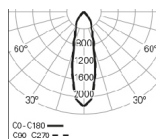

Código

3000K

3000

**FOTOMETRIA**

**WEBB Spot/C PB**  
4000K 35° HO

**WEBB Spot/C PB**  
4000K 35° LO

**WEBB Spot/C PB**  
4000K 60° HO

**WEBB Spot/C PB**  
4000K 60° LO

**DIMENSÕES**

**PARA ESPECIFICAR:**

Luminária LED com spotlight orientável de Ø80 mm rotativo em 190 e inclinável em +/- 105 para aplicação saliente. Possibilidade de refletor de 35 e 60 para uma diferente projeção de luz. Corpo em chapa de aço e alumínio, revestido a epoxi poliéster disponível em branco, cinzento e preto. Possui um fluxo de 1574 lm na versão HO e 1161 lm na versão LO. LED com eficácia de 116 lm/W. Versão standard com LED 4000K, CRI >90, MacAdam Step <3 e 65.000h de vida útil (@L90, B10, Ta 25 C). Driver LED com regulação de fluxo DALI e versão 3000K como opção. - como Indelague WEBB SPOT /C