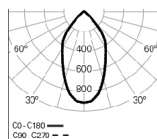

Código

3000K

3000

**FOTOMETRIA**

**WEBB Spot/C PB**  
4000K 35° HO

**WEBB Spot/C PB**  
4000K 35° LO

**WEBB Spot/C PB**  
4000K 60° HO

**WEBB Spot/C PB**  
4000K 60° LO

**DIMENSÕES**

**PARA ESPECIFICAR:**

Luminária LED com spotlight orientável de Ø80 mm rotativo em 190 e inclinável em +/- 105 para aplicação saliente. Possibilidade de refletor de 35 e 60 para uma diferente projeção de luz. Corpo em chapa de aço e alumínio, revestido a epoxi poliéster disponível em branco, cinzento e preto. Possui um fluxo de 1574 lm na versão HO e 1161 lm na versão LO. LED com eficácia de 116 lm/W. Versão standard com LED 4000K, CRI >90, MacAdam Step <3 e 65.000h de vida útil (@L90, B10, Ta 25 C). Driver LED com regulação de fluxo DALI e versão 3000K como opção. - como Indelague WEBB SPOT /C