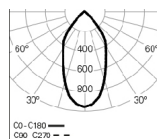

Código

3000K

3000

**FOTOMETRIA**

**WEBB Spot/C PB**  
4000K 35° HO

**WEBB Spot/C PB**  
4000K 35° LO

**WEBB Spot/C PB**  
4000K 60° HO

**WEBB Spot/C PB**  
4000K 60° LO

**DIMENSÕES**

**PARA ESPECIFICAR:**

Luminária LED com spotlight orientável de Ø80 mm rotativo em 190 e inclinável em +/- 105 para aplicação saliente. Possibilidade de refletor de 35 e 60 para uma diferente projeção de luz. Corpo em chapa de aço e alumínio, revestido a epoxi poliéster disponível em branco, cinzento e preto. Possui um fluxo de 1574 lm na versão HO e 1161 lm na versão LO. LED com eficácia de 116 lm/W. Versão standard com LED 4000K, CRI >90, MacAdam Step <3 e 65.000h de vida útil (@L90, B10, Ta 25 C). Driver LED com regulação de fluxo DALI e versão 3000K como opção. - como Indelague WEBB SPOT /C