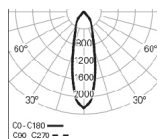

FOTOMETRIA

WEBB Spot/C PB
4000K 35° HO