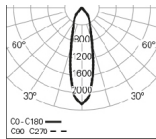

FOTOMETRIA

WEBB Spot/E 1 PB
4000K 35° HO