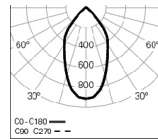

WEBB Spot/E 1 PB
4000K 60° HO

WEBB Spot/E 1 PB
4000K 60° LO

DIMENSÕES

PARA ESPECIFICAR:

Luminária LED com spotlight orientável de Ø80 mm rotativo em 190° e inclinável em +/- 105° para aplicação de encastrar. Possibilidade de refletor de 35° e 60° para uma diferente projeção de luz. Corpo em chapa de aço e alumínio, revestido a epoxi poliéster disponível em branco, cinzento e preto. Possui um fluxo de 1574 lm na versão HO e 1161 lm na versão LO. LED com eficácia de 116 lm/W. Versão standard com LED 4000K, CRI >90, MacAdam Step <3 e 65.000h de vida útil (@L90, B10, Ta 25 C). Driver LED com regulação de fluxo DALI e versão 3000K como opção. - como Indelague WEBB SPOT /E 1