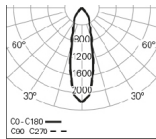

WEBB Spot/E 1 PB
4000K 35° LO