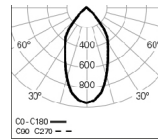

WEBB Spot/E 1 PB
4000K 60° HO

WEBB Spot/E 1 PB
4000K 60° LO

DIMENSÕES

PARA ESPECIFICAR:

Luminária LED com spotlight orientável de Ø80 mm rotativo em 190° e inclinável em +/- 105° para aplicação de encastrar. Possibilidade de refletor de 35° e 60° para uma diferente projeção de luz. Corpo em chapa de aço e alumínio, revestido a epoxi poliéster disponível em branco, cinzento e preto. Possui um fluxo de 1574 lm na versão HO e 1161 lm na versão LO. LED com eficácia de 116 lm/W. Versão standard com LED 4000K, CRI >90, MacAdam Step <3 e 65.000h de vida útil (@L90, B10, Ta 25 C). Driver LED com regulação de fluxo DALI e versão 3000K como opção. - como Indelague WEBB SPOT /E 1