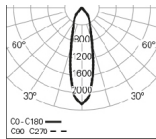

FOTOMETRIE

WEBB Spot/E 1 PB
4000K 35° HO