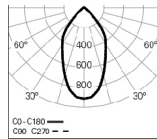

WEBB Spot/E 1 PB
4000K 35° LO

WEBB Spot/E 1 PB
4000K 60° HO

WEBB Spot/E 1 PB
4000K 60° LO

ABMESSUNGEN

BESCHREIBUNG:

LED-Strahler von Ø80 mm für 3-Phasen-Stromschienen. 350° drehbar und 105° schwenkbar für Einbaumontage. Möglichkeit von 35°- und 60°-Reflektoren für unterschiedliche Lichtprojektionen. Gehäuse aus Stahlblech und Aluminium, mit Epoxid-Polyester-Beschichtung in den Farben Weiß, Grau und Schwarz. Ein Lichtstrom von 1574 lm in der HO-Version und 1161 lm in der LO-Version. LED-Effizienz von 116 lm/W. Standardausführung mit LED 4000K, CRI >90, MacAdam Step <3 und 65.000h Lebensdauer, (@L90, B10, Ta 25 °C). DALI dimmbare LED-Treiber und 3000K-Version als Option verfügbar. - als Roxo Lighting WEBB SPOT /E 1