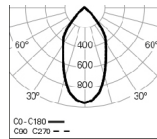

WEBB Spot/E 1 PB
4000K 35° LO

WEBB Spot/E 1 PB
4000K 60° HO

WEBB Spot/E 1 PB
4000K 60° LO

ABMESSUNGEN

BESCHREIBUNG:

LED-Strahler von Ø80 mm für 3-Phasen-Stromschienen. 350° drehbar und 105° schwenkbar für Einbaumontage. Möglichkeit von 35°- und 60°-Reflektoren für unterschiedliche Lichtprojektionen. Gehäuse aus Stahlblech und Aluminium, mit Epoxid-Polyester-Beschichtung in den Farben Weiß, Grau und Schwarz. Ein Lichtstrom von 1574 lm in der HO-Version und 1161 lm in der LO-Version. LED-Effizienz von 116 lm/W. Standardausführung mit LED 4000K, CRI >90, MacAdam Step <3 und 65.000h Lebensdauer, (@L90, B10, Ta 25 °C). DALI dimmbare LED-Treiber und 3000K-Version als Option verfügbar. - als Roxo Lighting WEBB SPOT /E 1