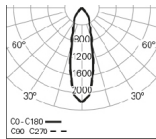

WEBB Spot/E 1 PB
4000K 35° LO

WEBB Spot/E 1 PB
4000K 60° HO

WEBB Spot/E 1 PB
4000K 60° LO

ABMESSUNGEN

BESCHREIBUNG:

LED-Strahler von Ø80 mm für 3-Phasen-Stromschienen. 350° drehbar und 105° schwenkbar für Einbaumontage. Möglichkeit von 35°- und 60°-Reflektoren für unterschiedliche Lichtprojektionen. Gehäuse aus Stahlblech und Aluminium, mit Epoxid-Polyester-Beschichtung in den Farben Weiß, Grau und Schwarz. Ein Lichtstrom von 1574 lm in der HO-Version und 1161 lm in der LO-Version. LED-Effizienz von 116 lm/W. Standardausführung mit LED 4000K, CRI >90, MacAdam Step <3 und 65.000h Lebensdauer, (@L90, B10, Ta 25 °C). DALI dimmbare LED-Treiber und 3000K-Version als Option verfügbar. - als Roxo Lighting WEBB SPOT /E 1