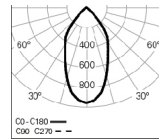

WEBB Spot/E 2 PB
4000K 60° HO

WEBB Spot/E 2 PB
4000K 60° LO

DIMENSÕES

PARA ESPECIFICAR:

Luminária LED com dois spotlight orientáveis de Ø80 mm rotativo em 190° e inclinável em +/- 105° para aplicação de encastrar. Possibilidade de refletor de 35° e 60° para uma diferente projeção de luz. Corpo em chapa de aço e alumínio, revestido a epoxi poliéster disponível em branco, cinzento e preto. Possui um fluxo de 3148 lm na versão HO e 2700 lm na versão LO. LED com eficácia de 116 lm/W. Versão standard com LED 4000K, CRI >90, MacAdam Step <3 e 65.000h de vida útil (@L90, B10, Ta 25 C). Driver LED com regulação de fluxo DALI e versão 3000K como opção. - como Indelague WEBB SPOT /E 2