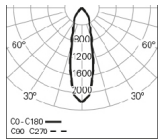

WEBB Spot/E 2 PB
4000K 35° LO