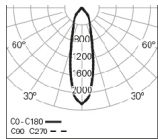

FOTOMETRIA

WEBB Spot/E 2 PB
4000K 35° HO