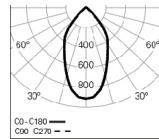

WEBB Spot/E 2 PB
4000K 60° HO

WEBB Spot/E 2 PB
4000K 60° LO

DIMENSÕES

PARA ESPECIFICAR:

Luminária LED com dois spotlight orientáveis de Ø80 mm rotativo em 190° e inclinável em +/- 105° para aplicação de encastrar. Possibilidade de refletor de 35° e 60° para uma diferente projeção de luz. Corpo em chapa de aço e alumínio, revestido a epoxi poliéster disponível em branco, cinzento e preto. Possui um fluxo de 3148 lm na versão HO e 2700 lm na versão LO. LED com eficácia de 116 lm/W. Versão standard com LED 4000K, CRI >90, MacAdam Step <3 e 65.000h de vida útil (@L90, B10, Ta 25 C). Driver LED com regulação de fluxo DALI e versão 3000K como opção. - como Indelague WEBB SPOT /E 2