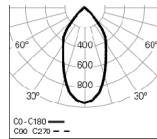

### FOTOMETRIE

WEBB Spot/E 2 PB  
4000K 35° HO

WEBB Spot/E 2 PB  
4000K 35° LO

WEBB Spot/E 2 PB  
4000K 60° HO

WEBB Spot/E 2 PB  
4000K 60° LO

### ABMESSUNGEN