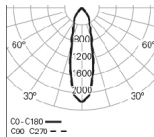

OPCIONES

Temperatura de color

Código

3000K

3000

FOTOMETRÍA

WEBB Spot Track PB
4000K 35° HO

WEBB Spot Track PB
4000K 35° LO

WEBB Spot Track PB
4000K 60° HO

WEBB Spot Track PB
4000K 60° LO

DIMENSIONES

DESCRIPCIÓN:

Luminaria LED con spotlight de Ø80 mm rotativo 350° e inclinable 105°, para aplicación en carril electrificado trifásico. Posibilidad de reflector de 35° y 60° para una diferente proyección de luz. Cuerpo en chapa de acero y aluminio, con recubrimiento epoxi-poliéster disponible en blanco, gris y negro. Posee un flujo luminoso de 1574 lm en la versión HO y 1161 lm en la versión LO. LED con una eficacia de 116 lm/W. Versión estándar con LED 4000K, CRI>90, MacAdam Step <3 y 65.000h de vida útil, (@L90, B10, Ta 25°C). Driver LED con regulación de flujo DALI y versión 3000K como opción. – como Indelague WEBB SPOT TRACK