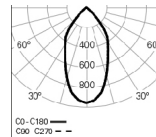

OPCIONES

Temperatura de color

Código

3000K

3000

FOTOMETRÍA

WEBB Spot Track PB
4000K 35° HO

WEBB Spot Track PB
4000K 35° LO

WEBB Spot Track PB
4000K 60° HO

WEBB Spot Track PB
4000K 60° LO

DIMENSIONES

DESCRIPCIÓN:

Luminaria LED con spotlight de Ø80 mm rotativo 350° e inclinable 105°, para aplicación en carril electrificado trifásico. Posibilidad de reflector de 35° y 60° para una diferente proyección de luz. Cuerpo en chapa de acero y aluminio, con recubrimiento epoxi-poliéster disponible en blanco, gris y negro. Posee un flujo luminoso de 1574 lm en la versión HO y 1161 lm en la versión LO. LED con una eficacia de 116 lm/W. Versión estándar con LED 4000K, CRI>90, MacAdam Step <3 y 65.000h de vida útil, (@L90, B10, Ta 25°C). Driver LED con regulación de flujo DALI y versión 3000K como opción. – como Indelague WEBB SPOT TRACK