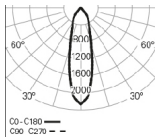

OPCIONES

Temperatura de color

Código

3000K

3000

FOTOMETRÍA

WEBB Spot Track PB
4000K 35° HO

WEBB Spot Track PB
4000K 35° LO

WEBB Spot Track PB
4000K 60° HO

WEBB Spot Track PB
4000K 60° LO

DIMENSIONES

DESCRIPCIÓN:

Luminaria LED con spotlight de Ø80 mm rotativo 350° e inclinable 105°, para aplicación en carril electrificado trifásico. Posibilidad de reflector de 35° y 60° para una diferente proyección de luz. Cuerpo en chapa de acero y aluminio, con recubrimiento epoxi-poliéster disponible en blanco, gris y negro. Posee un flujo luminoso de 1574 lm en la versión HO y 1161 lm en la versión LO. LED con una eficacia de 116 lm/W. Versión estándar con LED 4000K, CRI>90, MacAdam Step <3 y 65.000h de vida útil, (@L90, B10, Ta 25°C). Driver LED con regulación de flujo DALI y versión 3000K como opción. – como Indelague WEBB SPOT TRACK