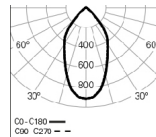

OPCIONES

Temperatura de color

Código

3000K

3000

FOTOMETRÍA

WEBB Spot Track PB
4000K 35° HO

WEBB Spot Track PB
4000K 35° LO

WEBB Spot Track PB
4000K 60° HO

WEBB Spot Track PB
4000K 60° LO

DIMENSIONES

DESCRIPCIÓN:

Luminaria LED con spotlight de Ø80 mm rotativo 350° e inclinable 105°, para aplicación en carril electrificado trifásico. Posibilidad de reflector de 35° y 60° para una diferente proyección de luz. Cuerpo en chapa de acero y aluminio, con recubrimiento epoxi-poliéster disponible en blanco, gris y negro. Posee un flujo luminoso de 1574 lm en la versión HO y 1161 lm en la versión LO. LED con una eficacia de 116 lm/W. Versión estándar con LED 4000K, CRI>90, MacAdam Step <3 y 65.000h de vida útil, (@L90, B10, Ta 25°C). Driver LED con regulación de flujo DALI y versión 3000K como opción. – como Indelague WEBB SPOT TRACK