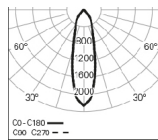

FOTOMETRIE

WEBB Sq 1 PB
4000K 35° HO