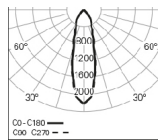

Bestell-Nr.

940400

940500

FOTOMETRIE

WEBB Sq 1 PB
4000K 35° HO

WEBB Sq 1 PB
4000K 35° LO

WEBB Sq 1 PB
4000K 60° HO

WEBB Sq 1 PB
4000K 60° LO

ABMESSUNGEN

BESCHREIBUNG:

LED-Leuchte mit 195x195 mm und lenkbarem Downlight fur abgehangte Montage. Moglichkeit von 35° und 60° Reflektoren fur unterschiedliche Lichtprojektion. Gehause aus Stahlblech und Aluminium, mit Epoxid-Polyester-Beschichtung in den Farben Wei, Grau und Schwarz. Ein Lichtstrom von 1574 lm in der HO Version und 1161 lm in der LO Version. LED-Effizienz von 116 lm/W. Standardausfuhrung mit LED 4000K, CRI >90, MacAdam Step <3 und 65.000h Lebensdauer, (@L90, B10, Ta 25 C). DALI dimmbare LED-Treiber und 3000K-Version als Option verfugbar. - als Roxo Lighting WEBB SQ 1