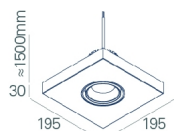

Bestell-Nr.

940400

940500

FOTOMETRIE

WEBB Sq 1 PB
4000K 35° HO

WEBB Sq 1 PB
4000K 35° LO

WEBB Sq 1 PB
4000K 60° HO

WEBB Sq 1 PB
4000K 60° LO

ABMESSUNGEN

BESCHREIBUNG:

LED-Leuchte mit 195x195 mm und lenkbarem Downlight fur abgehangte Montage. Moglichkeit von 35° und 60° Reflektoren fur unterschiedliche Lichtprojektion. Gehause aus Stahlblech und Aluminium, mit Epoxid-Polyester-Beschichtung in den Farben Wei, Grau und Schwarz. Ein Lichtstrom von 1574 lm in der HO Version und 1161 lm in der LO Version. LED-Effizienz von 116 lm/W. Standardausfuhrung mit LED 4000K, CRI >90, MacAdam Step <3 und 65.000h Lebensdauer, (@L90, B10, Ta 25 C). DALI dimmbare LED-Treiber und 3000K-Version als Option verfugbar. - als Roxo Lighting WEBB SQ 1