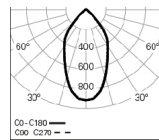

Bestell-Nr.

940400

940500

FOTOMETRIE

WEBB Sq 1 PB
4000K 35° HO

WEBB Sq 1 PB
4000K 35° LO

WEBB Sq 1 PB
4000K 60° HO

WEBB Sq 1 PB
4000K 60° LO

ABMESSUNGEN

BESCHREIBUNG:

LED-Leuchte mit 195x195 mm und lenkbarem Downlight fur abgehangte Montage. Moglichkeit von 35° und 60° Reflektoren fur unterschiedliche Lichtprojektion. Gehause aus Stahlblech und Aluminium, mit Epoxid-Polyester-Beschichtung in den Farben Wei, Grau und Schwarz. Ein Lichtstrom von 1574 lm in der HO Version und 1161 lm in der LO Version. LED-Effizienz von 116 lm/W. Standardausfuhrung mit LED 4000K, CRI >90, MacAdam Step <3 und 65.000h Lebensdauer, (@L90, B10, Ta 25 C). DALI dimmbare LED-Treiber und 3000K-Version als Option verfugbar. - als Roxo Lighting WEBB SQ 1