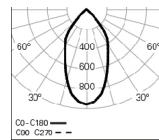

Bestell-Nr.

940400

940500

FOTOMETRIE

WEBB Sq 1 PB
4000K 35° HO

WEBB Sq 1 PB
4000K 35° LO

WEBB Sq 1 PB
4000K 60° HO

WEBB Sq 1 PB
4000K 60° LO

ABMESSUNGEN

BESCHREIBUNG:

LED-Leuchte mit 195x195 mm und lenkbarem Downlight fur abgehangte Montage. Moglichkeit von 35° und 60° Reflektoren fur unterschiedliche Lichtprojektion. Gehause aus Stahlblech und Aluminium, mit Epoxid-Polyester-Beschichtung in den Farben Wei, Grau und Schwarz. Ein Lichtstrom von 1574 lm in der HO Version und 1161 lm in der LO Version. LED-Effizienz von 116 lm/W. Standardausfuhrung mit LED 4000K, CRI >90, MacAdam Step <3 und 65.000h Lebensdauer, (@L90, B10, Ta 25 C). DALI dimmbare LED-Treiber und 3000K-Version als Option verfugbar. - als Roxo Lighting WEBB SQ 1