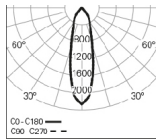

UGR	W	Lm	Lm/W	Kg	HF	DALI
≤22	10	1161	116	1,6	90565.L001.E.0060	90565.L001.H.0060
≤25	14	1574	112	1,6	90652.L001.E.0060	90652.L001.H.0060

**COULEUR / FINITION**

Code	Description
W	Blanc
G	Gris
B	Noir

**DETAILS**

PHOTOMETRIE

WEBB Sq /C 1 PB  
4000K 35° HO

WEBB Sq /C 1 PB  
4000K 35° LO

WEBB Sq /C 1 PB  
4000K 60° HO

WEBB Sq /C 1 PB  
4000K 60° LO

DIMENSIONS

PRESCRIPTION:

Spot LED carré de 145x145mm, avec downlight orientable, disponible avec réflecteur de 35° et 60° pour une projection de lumière différente. Corps en tôle d'acier et aluminium, peint en époxy polyester, disponible en blanc, gris et noir. Flux lumineux de 1574 lm dans la version HO et 1161 lm dans la version LO. Efficacité des LED de 116 lm/W. Version standard livrée avec LED 4000K, IRC>90, MacAdam Step <3 et de durée de vie de 65.000h (@L90, B10, Ta 25 C). Disponible en option avec driver DALI et température de couleur de 3000K - comme Indelague WEBB /C 1