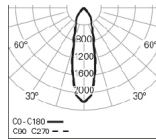

UGR	W	Lm	Lm/W	Kg	HF	DALI
≤22	10	1161	116	1,6	90565.L001.E.0060	90565.L001.H.0060
≤25	14	1574	112	1,6	90652.L001.E.0060	90652.L001.H.0060

**COULEUR / FINITION**

Code	Description
W	Blanc
G	Gris
B	Noir

**DETAILS**

PHOTOMETRIE

WEBB Sq /C 1 PB  
4000K 35° HO

WEBB Sq /C 1 PB  
4000K 35° LO

WEBB Sq /C 1 PB  
4000K 60° HO

WEBB Sq /C 1 PB  
4000K 60° LO

DIMENSIONS

PRESCRIPTION:

Spot LED carré de 145x145mm, avec downlight orientable, disponible avec réflecteur de 35° et 60° pour une projection de lumière différente. Corps en tôle d'acier et aluminium, peint en époxy polyester, disponible en blanc, gris et noir. Flux lumineux de 1574 lm dans la version HO et 1161 lm dans la version LO. Efficacité des LED de 116 lm/W. Version standard livrée avec LED 4000K, IRC>90, MacAdam Step <3 et de durée de vie de 65.000h (@L90, B10, Ta 25 C). Disponible en option avec driver DALI et température de couleur de 3000K - comme Indelague WEBB /C 1