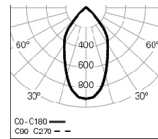

UGR	W	Lm	Lm/W	Kg	HF	DALI
≤22	10	1161	116	1,6	90565.L001.E.0060	90565.L001.H.0060
≤25	14	1574	112	1,6	90652.L001.E.0060	90652.L001.H.0060

**COULEUR / FINITION**

Code	Description
W	Blanc
G	Gris
B	Noir

**DETAILS**

PHOTOMETRIE

WEBB Sq /C 1 PB  
4000K 35° HO

WEBB Sq /C 1 PB  
4000K 35° LO

WEBB Sq /C 1 PB  
4000K 60° HO

WEBB Sq /C 1 PB  
4000K 60° LO

DIMENSIONS

PRESCRIPTION:

Spot LED carré de 145x145mm, avec downlight orientable, disponible avec réflecteur de 35° et 60° pour une projection de lumière différente. Corps en tôle d'acier et aluminium, peint en époxy polyester, disponible en blanc, gris et noir. Flux lumineux de 1574 lm dans la version HO et 1161 lm dans la version LO. Efficacité des LED de 116 lm/W. Version standard livrée avec LED 4000K, IRC>90, MacAdam Step <3 et de durée de vie de 65.000h (@L90, B10, Ta 25 C). Disponible en option avec driver DALI et température de couleur de 3000K - comme Indelague WEBB /C 1