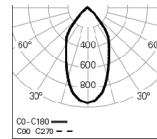

UGR	W	Lm	Lm/W	Kg	HF	DALI
≤22	10	1161	116	1,6	90565.L001.E.0060	90565.L001.H.0060
≤25	14	1574	112	1,6	90652.L001.E.0060	90652.L001.H.0060

**COULEUR / FINITION**

Code	Description
W	Blanc
G	Gris
B	Noir

**DETAILS**

PHOTOMETRIE

WEBB Sq /C 1 PB  
4000K 35° HO

WEBB Sq /C 1 PB  
4000K 35° LO

WEBB Sq /C 1 PB  
4000K 60° HO

WEBB Sq /C 1 PB  
4000K 60° LO

DIMENSIONS

PRESCRIPTION:

Spot LED carré de 145x145mm, avec downlight orientable, disponible avec réflecteur de 35° et 60° pour une projection de lumière différente. Corps en tôle d'acier et aluminium, peint en époxy polyester, disponible en blanc, gris et noir. Flux lumineux de 1574 lm dans la version HO et 1161 lm dans la version LO. Efficacité des LED de 116 lm/W. Version standard livrée avec LED 4000K, IRC>90, MacAdam Step <3 et de durée de vie de 65.000h (@L90, B10, Ta 25 C). Disponible en option avec driver DALI et température de couleur de 3000K - comme Indelague WEBB /C 1