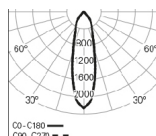

Bestell-Nr.

3000K

3000

FOTOMETRIE

WEBB Sq /C 1 PB
4000K 35° LO

WEBB Sq /C 1 PB
4000K 35° HO

WEBB Sq /C 1 PB
4000K 60° LO

WEBB Sq /C 1 PB
4000K 60° HO

ABMESSUNGEN

BESCHREIBUNG:

LED-Leuchte mit 145x145 mm und lenkbarem Downlight für Anbaumontage. Möglichkeit von 35° und 60° Reflektoren für unterschiedliche Lichtprojektion. Gehäuse aus Stahlblech und Aluminium, mit Epoxid-Polyester-Beschichtung in den Farben Weiß, Grau und Schwarz. Ein Lichtstrom von 1574 lm in der HO Version und 1161 lm in der LO Version. LED-Effizienz von 116 lm/W. Standardausführung mit LED 4000K, CRI >90, MacAdam Step <3 und 65.000h Lebensdauer, (@L90, B10, Ta 25 °C). DALI dimmbare LED-Treiber und 3000K-Version als Option verfügbar. - als Roxo Lighting WEBB /C 1