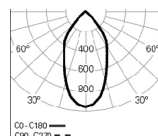

Bestell-Nr.

3000K

3000

FOTOMETRIE

WEBB Sq /C 1 PB
4000K 35° LO

WEBB Sq /C 1 PB
4000K 35° HO

WEBB Sq /C 1 PB
4000K 60° LO

WEBB Sq /C 1 PB
4000K 60° HO

ABMESSUNGEN

BESCHREIBUNG:

LED-Leuchte mit 145x145 mm und lenkbarem Downlight für Anbaumontage. Möglichkeit von 35° und 60° Reflektoren für unterschiedliche Lichtprojektion. Gehäuse aus Stahlblech und Aluminium, mit Epoxid-Polyester-Beschichtung in den Farben Weiß, Grau und Schwarz. Ein Lichtstrom von 1574 lm in der HO Version und 1161 lm in der LO Version. LED-Effizienz von 116 lm/W. Standardausführung mit LED 4000K, CRI >90, MacAdam Step <3 und 65.000h Lebensdauer, (@L90, B10, Ta 25 °C). DALI dimmbare LED-Treiber und 3000K-Version als Option verfügbar. - als Roxo Lighting WEBB /C 1