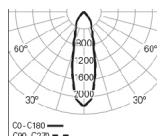

FOTOMETRIE

WEBB Sq /C 1 PB
4000K 35° LO