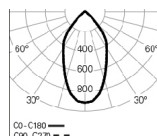

Bestell-Nr.

3000K

3000

FOTOMETRIE

WEBB Sq /C 1 PB
4000K 35° LO

WEBB Sq /C 1 PB
4000K 35° HO

WEBB Sq /C 1 PB
4000K 60° LO

WEBB Sq /C 1 PB
4000K 60° HO

ABMESSUNGEN

BESCHREIBUNG:

LED-Leuchte mit 145x145 mm und lenkbarem Downlight für Anbaumontage. Möglichkeit von 35° und 60° Reflektoren für unterschiedliche Lichtprojektion. Gehäuse aus Stahlblech und Aluminium, mit Epoxid-Polyester-Beschichtung in den Farben Weiß, Grau und Schwarz. Ein Lichtstrom von 1574 lm in der HO Version und 1161 lm in der LO Version. LED-Effizienz von 116 lm/W. Standardausführung mit LED 4000K, CRI >90, MacAdam Step <3 und 65.000h Lebensdauer, (@L90, B10, Ta 25 °C). DALI dimmbare LED-Treiber und 3000K-Version als Option verfügbar. - als Roxo Lighting WEBB /C 1