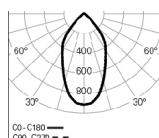

WEBB Sq /E 1 PB
4000K 35° HO

WEBB Sq /E 1 PB
4000K 35° LO

WEBB Sq /E 1 PB
4000K 60° HO

WEBB Sq /E 1 PB
4000K 60° LO

ABMESSUNGEN

BESCHREIBUNG:

Quadratische LED-Leuchte 140x140 mm mit lenkbarem Downlight für die Einbaumontage. Möglichkeit von 35 - und 60 -Reflektoren für unterschiedliche Lichtprojektionen. Gehäuse aus Stahlblech und Aluminium, mit Epoxid-Polyester-Beschichtung in den Farben Weiß, Grau und Schwarz. Ein Lichtstrom von 1574 lm in der HO-Version und 1161 lm in der LO-Version. LED-Effizienz von 116 lm/W. Standardausführung mit LED 4000K, CRI >90, MacAdam Step <3 und 65.000h Lebensdauer, (@L90, B10, Ta 25 C). DALI dimmbare LED-Treiber und 3000K-Version als Option verfügbar. - als Roxo Lighting WEBB SQ /E 1