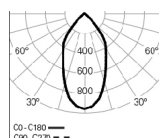

WEBB Sq /E 1 PB
4000K 35° HO

WEBB Sq /E 1 PB
4000K 35° LO

WEBB Sq /E 1 PB
4000K 60° HO

WEBB Sq /E 1 PB
4000K 60° LO

ABMESSUNGEN

BESCHREIBUNG:

Quadratische LED-Leuchte 140x140 mm mit lenkbarem Downlight für die Einbaumontage. Möglichkeit von 35 - und 60 -Reflektoren für unterschiedliche Lichtprojektionen. Gehäuse aus Stahlblech und Aluminium, mit Epoxid-Polyester-Beschichtung in den Farben Weiß, Grau und Schwarz. Ein Lichtstrom von 1574 lm in der HO-Version und 1161 lm in der LO-Version. LED-Effizienz von 116 lm/W. Standardausführung mit LED 4000K, CRI >90, MacAdam Step <3 und 65.000h Lebensdauer, (@L90, B10, Ta 25 C). DALI dimmbare LED-Treiber und 3000K-Version als Option verfügbar. - als Roxo Lighting WEBB SQ /E 1