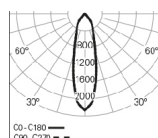

WEBB Sq /E 1 PB
4000K 35° HO

WEBB Sq /E 1 PB
4000K 35° LO

WEBB Sq /E 1 PB
4000K 60° HO

WEBB Sq /E 1 PB
4000K 60° LO

ABMESSUNGEN

BESCHREIBUNG:

Quadratische LED-Leuchte 140x140 mm mit lenkbarem Downlight für die Einbaumontage. Möglichkeit von 35 - und 60 -Reflektoren für unterschiedliche Lichtprojektionen. Gehäuse aus Stahlblech und Aluminium, mit Epoxid-Polyester-Beschichtung in den Farben Weiß, Grau und Schwarz. Ein Lichtstrom von 1574 lm in der HO-Version und 1161 lm in der LO-Version. LED-Effizienz von 116 lm/W. Standardausführung mit LED 4000K, CRI >90, MacAdam Step <3 und 65.000h Lebensdauer, (@L90, B10, Ta 25 C). DALI dimmbare LED-Treiber und 3000K-Version als Option verfügbar. - als Roxo Lighting WEBB SQ /E 1