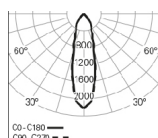

WEBB Sq /E 1 PB
4000K 35° HO

WEBB Sq /E 1 PB
4000K 35° LO

WEBB Sq /E 1 PB
4000K 60° HO

WEBB Sq /E 1 PB
4000K 60° LO

ABMESSUNGEN

BESCHREIBUNG:

Quadratische LED-Leuchte 140x140 mm mit lenkbarem Downlight für die Einbaumontage. Möglichkeit von 35 - und 60 -Reflektoren für unterschiedliche Lichtprojektionen. Gehäuse aus Stahlblech und Aluminium, mit Epoxid-Polyester-Beschichtung in den Farben Weiß, Grau und Schwarz. Ein Lichtstrom von 1574 lm in der HO-Version und 1161 lm in der LO-Version. LED-Effizienz von 116 lm/W. Standardausführung mit LED 4000K, CRI >90, MacAdam Step <3 und 65.000h Lebensdauer, (@L90, B10, Ta 25 C). DALI dimmbare LED-Treiber und 3000K-Version als Option verfügbar. - als Roxo Lighting WEBB SQ /E 1