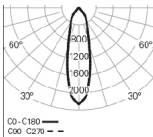

### PHOTOMETRY

WEBB Sq /E 1 PB  
4000K 35° HO

WEBB Sq /E 1 PB  
4000K 35° LO

WEBB Sq /E 1 PB  
4000K 60° HO

WEBB Sq /E 1 PB  
4000K 60° LO

### DIMENSIONS