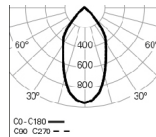

### PHOTOMETRY

WEBB Sq /E 1 PB  
4000K 35° HO

WEBB Sq /E 1 PB  
4000K 35° LO

WEBB Sq /E 1 PB  
4000K 60° HO

WEBB Sq /E 1 PB  
4000K 60° LO

### DIMENSIONS