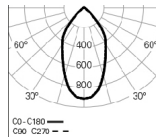

### PHOTOMETRY

WEBB Sq /E 1 PB  
4000K 35° HO

WEBB Sq /E 1 PB  
4000K 35° LO

WEBB Sq /E 1 PB  
4000K 60° HO

WEBB Sq /E 1 PB  
4000K 60° LO

### DIMENSIONS