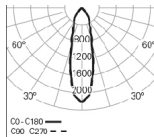

### PHOTOMETRY

WEBB Sq /E 1 PB  
4000K 35° HO

WEBB Sq /E 1 PB  
4000K 35° LO

WEBB Sq /E 1 PB  
4000K 60° HO

WEBB Sq /E 1 PB  
4000K 60° LO

### DIMENSIONS