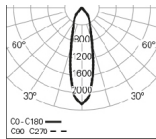

WEBB Sq /E 2 PB
4000K 35° HO

WEBB Sq /E 2 PB
4000K 35° LO

WEBB Sq /E 2 PB
4000K 60° HO

WEBB Sq /E 2 PB
4000K 60° LO

ABMESSUNGEN

BESCHREIBUNG:

LED-Leuchte mit 280x140 mm und zwei lenkbare Downlights für Einbaumontage. Möglichkeit von 35 - und 60 -Reflektoren für unterschiedliche Lichtprojektionen. Gehäuse aus Stahlblech und Aluminium, mit Epoxid-Polyester-Beschichtung in den Farben Weiß, Grau und Schwarz. Ein Lichtstrom von 3148 lm in der HO-Version und 2700 lm in der LO-Version. LED-Effizienz von 116 lm/W. Standardausführung mit LED 4000K, CRI >90, MacAdam Step <3 und 65.000h Lebensdauer, (@L90, B10, Ta 25 C). DALI dimmbare LED-Treiber und 3000K-Version als Option verfügbar. - als Roxo Lighting WEBB SQ /E 2