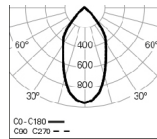

WEBB Sq /E 2 PB
4000K 35° HO

WEBB Sq /E 2 PB
4000K 35° LO

WEBB Sq /E 2 PB
4000K 60° HO

WEBB Sq /E 2 PB
4000K 60° LO

ABMESSUNGEN

BESCHREIBUNG:

LED-Leuchte mit 280x140 mm und zwei lenkbare Downlights für Einbaumontage. Möglichkeit von 35 - und 60 -Reflektoren für unterschiedliche Lichtprojektionen. Gehäuse aus Stahlblech und Aluminium, mit Epoxid-Polyester-Beschichtung in den Farben Weiß, Grau und Schwarz. Ein Lichtstrom von 3148 lm in der HO-Version und 2700 lm in der LO-Version. LED-Effizienz von 116 lm/W. Standardausführung mit LED 4000K, CRI >90, MacAdam Step <3 und 65.000h Lebensdauer, (@L90, B10, Ta 25 C). DALI dimmbare LED-Treiber und 3000K-Version als Option verfügbar. - als Roxo Lighting WEBB SQ /E 2