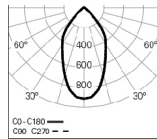

WEBB Sq /E 2 PB
4000K 35° HO

WEBB Sq /E 2 PB
4000K 35° LO

WEBB Sq /E 2 PB
4000K 60° HO

WEBB Sq /E 2 PB
4000K 60° LO

ABMESSUNGEN

BESCHREIBUNG:

LED-Leuchte mit 280x140 mm und zwei lenkbare Downlights für Einbaumontage. Möglichkeit von 35 - und 60 -Reflektoren für unterschiedliche Lichtprojektionen. Gehäuse aus Stahlblech und Aluminium, mit Epoxid-Polyester-Beschichtung in den Farben Weiß, Grau und Schwarz. Ein Lichtstrom von 3148 lm in der HO-Version und 2700 lm in der LO-Version. LED-Effizienz von 116 lm/W. Standardausführung mit LED 4000K, CRI >90, MacAdam Step <3 und 65.000h Lebensdauer, (@L90, B10, Ta 25 C). DALI dimmbare LED-Treiber und 3000K-Version als Option verfügbar. - als Roxo Lighting WEBB SQ /E 2