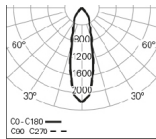

WEBB Sq /E 2 PB
4000K 35° HO

WEBB Sq /E 2 PB
4000K 35° LO

WEBB Sq /E 2 PB
4000K 60° HO

WEBB Sq /E 2 PB
4000K 60° LO

ABMESSUNGEN

BESCHREIBUNG:

LED-Leuchte mit 280x140 mm und zwei lenkbare Downlights für Einbaumontage. Möglichkeit von 35 - und 60 -Reflektoren für unterschiedliche Lichtprojektionen. Gehäuse aus Stahlblech und Aluminium, mit Epoxid-Polyester-Beschichtung in den Farben Weiß, Grau und Schwarz. Ein Lichtstrom von 3148 lm in der HO-Version und 2700 lm in der LO-Version. LED-Effizienz von 116 lm/W. Standardausführung mit LED 4000K, CRI >90, MacAdam Step <3 und 65.000h Lebensdauer, (@L90, B10, Ta 25 C). DALI dimmbare LED-Treiber und 3000K-Version als Option verfügbar. - als Roxo Lighting WEBB SQ /E 2