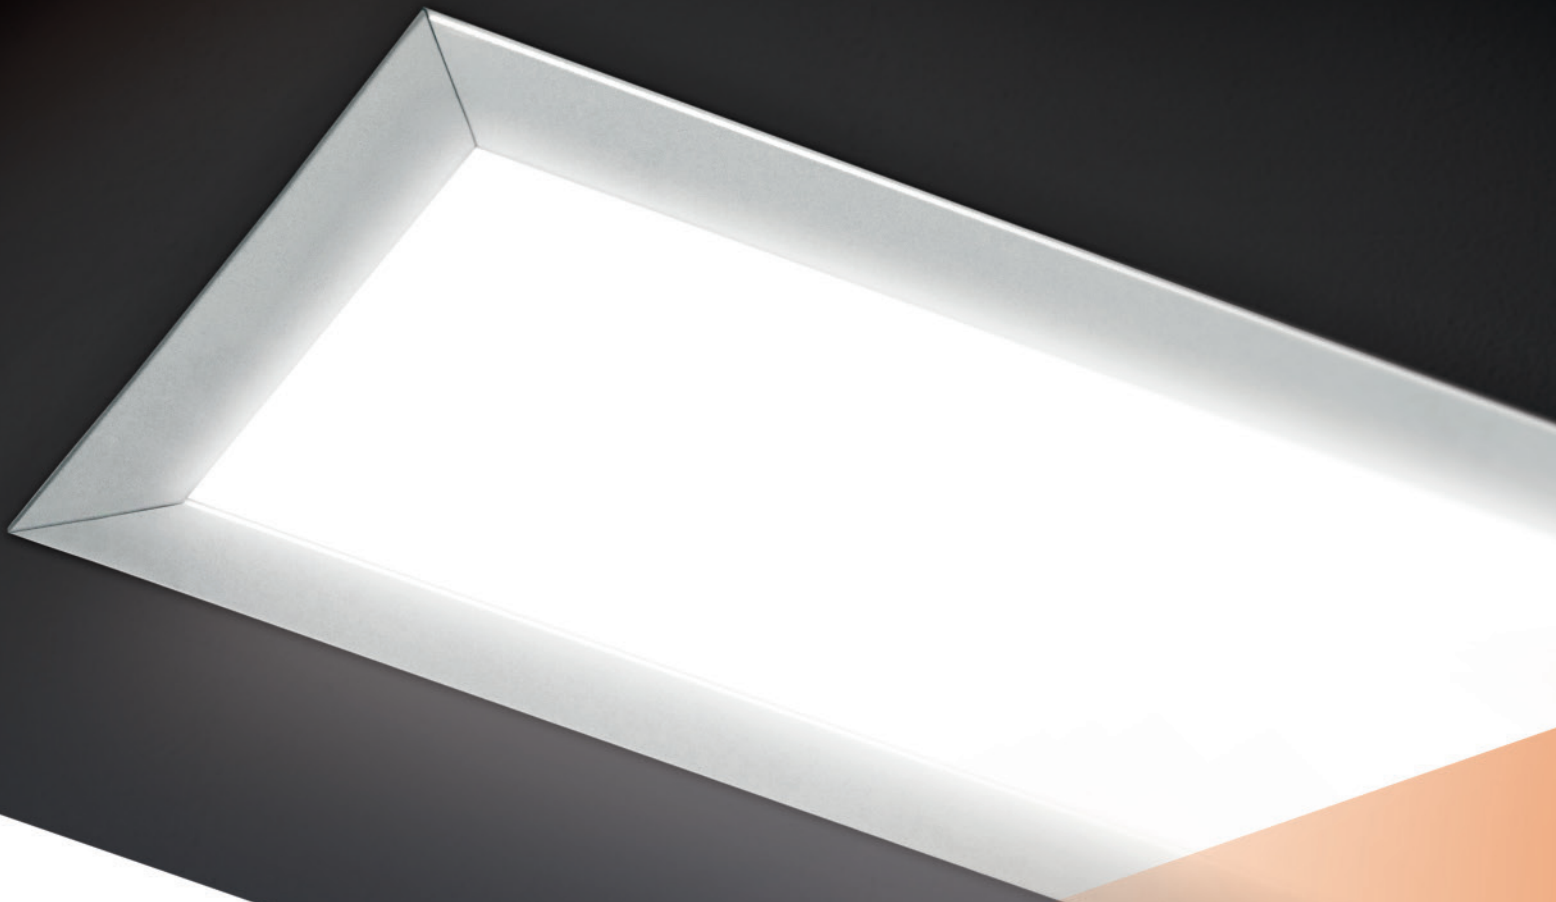

MADE IN
PORTUGAL
by INDELAGUE GROUP

ES

gama **WIND**

INDELAGUE GROUP

INDELAGUE™ | ROXO lighting
HIGH TECH | LIGHTING SOLUTIONS