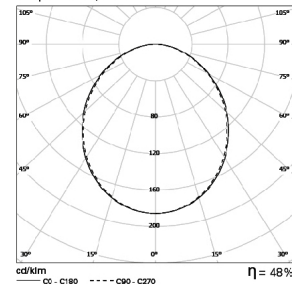

FOTOMETRIA

WIND Line 2x14W DDP

Lamp: 2 x 14W/840 HE

WIND Line 2x21W DDP

Lamp: 2 x 21W/840 HE

WIND Line 2x28W DDP

Lamp: 2 x 28W/840 HE

WIND Line 2x35W DDP

Lamp: 2 x 35W/840 HE

Reservamos o direito de fazer possíveis alterações técnicas sem aviso prévio.
 Dados eléctricos/ópticos estão sujeitos a uma tolerância de +/-10%.

DIMENSÕES

Início			Fim		
W	AzxBzxC2 (mm)		W	A3xB3xC3 (mm)	
1x14	600x72x81	594x60	1x14	600x72x81	594x60
1x21	900x72x81	894x60	1x21	900x72x81	894x60
1x24	600x72x81	594x60	1x24	600x72x81	594x60
1x28	1200x72x81	1194x60	1x28	1200x72x81	1194x60
1x35	1500x72x81	1494x60	1x35	1500x72x81	1494x60
1x39	900x72x81	894x60	1x39	900x72x81	894x60
1x49	1500x72x81	1494x60	1x49	1500x72x81	1494x60
1x54	1200x72x81	1194x60	1x54	1200x72x81	1194x60
1x80	1500x72x81	1494x60	1x80	1500x72x81	1494x60
2x14	600x120x81	594x108	2x14	600x120x81	594x108
2x21	900x120x81	894x108	2x21	900x120x81	894x108
2x24	600x120x81	594x108	2x24	600x120x81	594x108
2x28	1200x120x81	1194x108	2x28	1200x120x81	1194x108
2x35	1500x120x81	1494x108	2x35	1500x120x81	1494x108
2x39	900x120x81	894x108	2x39	900x120x81	894x108
2x49	1500x120x81	1494x108	2x49	1500x120x81	1494x108
2x54	1200x120x81	1194x108	2x54	1200x120x81	1194x108