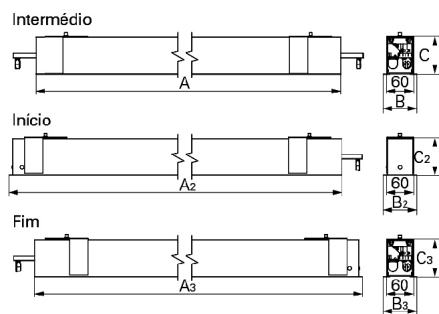

FOTOMETRIA

WIND Line 2x14W DDP

Lamp: 2 x 14W/840 HE

WIND Line 2x21W DDP

Lamp: 2 x 21W/840 HE

WIND Line 2x28W DDP

Lamp: 2 x 28W/840 HE

WIND Line 2x35W DDP

Lamp: 2 x 35W/840 HE

Reservamos o direito de fazer possíveis alterações técnicas sem aviso prévio.
 Dados eléctricos/ópticos estão sujeitos a uma tolerância de +/-10%.

DIMENSÕES

Início			Fim		
W	AzxBzxC2 (mm)		W	A3xB3xC3 (mm)	
1x14	600x72x81	594x60	1x14	600x72x81	594x60
1x21	900x72x81	894x60	1x21	900x72x81	894x60
1x24	600x72x81	594x60	1x24	600x72x81	594x60
1x28	1200x72x81	1194x60	1x28	1200x72x81	1194x60
1x35	1500x72x81	1494x60	1x35	1500x72x81	1494x60
1x39	900x72x81	894x60	1x39	900x72x81	894x60
1x49	1500x72x81	1494x60	1x49	1500x72x81	1494x60
1x54	1200x72x81	1194x60	1x54	1200x72x81	1194x60
1x80	1500x72x81	1494x60	1x80	1500x72x81	1494x60
2x14	600x120x81	594x108	2x14	600x120x81	594x108
2x21	900x120x81	894x108	2x21	900x120x81	894x108
2x24	600x120x81	594x108	2x24	600x120x81	594x108
2x28	1200x120x81	1194x108	2x28	1200x120x81	1194x108
2x35	1500x120x81	1494x108	2x35	1500x120x81	1494x108
2x39	900x120x81	894x108	2x39	900x120x81	894x108
2x49	1500x120x81	1494x108	2x49	1500x120x81	1494x108
2x54	1200x120x81	1194x108	2x54	1200x120x81	1194x108