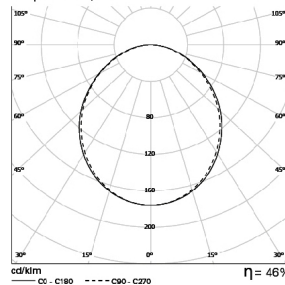

FOTOMETRIA

WIND Line 2x14W DDP

Lamp: 2 x 14W/840 HE

WIND Line 2x21W DDP

Lamp: 2 x 21W/840 HE

WIND Line 2x28W DDP

Lamp: 2 x 28W/840 HE

WIND Line 2x35W DDP

Lamp: 2 x 35W/840 HE

Reservamos o direito de fazer possíveis alterações técnicas sem aviso prévio.
 Dados eléctricos/ópticos estão sujeitos a uma tolerância de +/-10%.

DIMENSÕES

Início			Fim		
W	AzxBzxC2 (mm)		W	A3xB3xC3 (mm)	
1x14	600x72x81	594x60	1x14	600x72x81	594x60
1x21	900x72x81	894x60	1x21	900x72x81	894x60
1x24	600x72x81	594x60	1x24	600x72x81	594x60
1x28	1200x72x81	1194x60	1x28	1200x72x81	1194x60
1x35	1500x72x81	1494x60	1x35	1500x72x81	1494x60
1x39	900x72x81	894x60	1x39	900x72x81	894x60
1x49	1500x72x81	1494x60	1x49	1500x72x81	1494x60
1x54	1200x72x81	1194x60	1x54	1200x72x81	1194x60
1x80	1500x72x81	1494x60	1x80	1500x72x81	1494x60
2x14	600x120x81	594x108	2x14	600x120x81	594x108
2x21	900x120x81	894x108	2x21	900x120x81	894x108
2x24	600x120x81	594x108	2x24	600x120x81	594x108
2x28	1200x120x81	1194x108	2x28	1200x120x81	1194x108
2x35	1500x120x81	1494x108	2x35	1500x120x81	1494x108
2x39	900x120x81	894x108	2x39	900x120x81	894x108
2x49	1500x120x81	1494x108	2x49	1500x120x81	1494x108
2x54	1200x120x81	1194x108	2x54	1200x120x81	1194x108