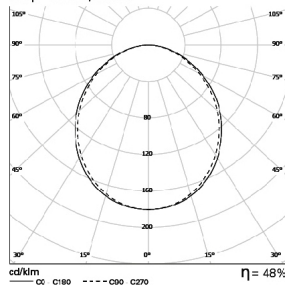

FOTOMETRIA

WIND Line 2x14W DDP

Lamp: 2 x 14W/840 HE

WIND Line 2x21W DDP

Lamp: 2 x 21W/840 HE

WIND Line 2x28W DDP

Lamp: 2 x 28W/840 HE

WIND Line 2x35W DDP

Lamp: 2 x 35W/840 HE

Reservamos o direito de fazer possíveis alterações técnicas sem aviso prévio.
 Dados eléctricos/ópticos estão sujeitos a uma tolerância de +/-10%.

DIMENSÕES

Início			Fim		
W	AzxBzxC2 (mm)		W	A3xB3xC3 (mm)	
1x14	600x72x81	594x60	1x14	600x72x81	594x60
1x21	900x72x81	894x60	1x21	900x72x81	894x60
1x24	600x72x81	594x60	1x24	600x72x81	594x60
1x28	1200x72x81	1194x60	1x28	1200x72x81	1194x60
1x35	1500x72x81	1494x60	1x35	1500x72x81	1494x60
1x39	900x72x81	894x60	1x39	900x72x81	894x60
1x49	1500x72x81	1494x60	1x49	1500x72x81	1494x60
1x54	1200x72x81	1194x60	1x54	1200x72x81	1194x60
1x80	1500x72x81	1494x60	1x80	1500x72x81	1494x60
2x14	600x120x81	594x108	2x14	600x120x81	594x108
2x21	900x120x81	894x108	2x21	900x120x81	894x108
2x24	600x120x81	594x108	2x24	600x120x81	594x108
2x28	1200x120x81	1194x108	2x28	1200x120x81	1194x108
2x35	1500x120x81	1494x108	2x35	1500x120x81	1494x108
2x39	900x120x81	894x108	2x39	900x120x81	894x108
2x49	1500x120x81	1494x108	2x49	1500x120x81	1494x108
2x54	1200x120x81	1194x108	2x54	1200x120x81	1194x108