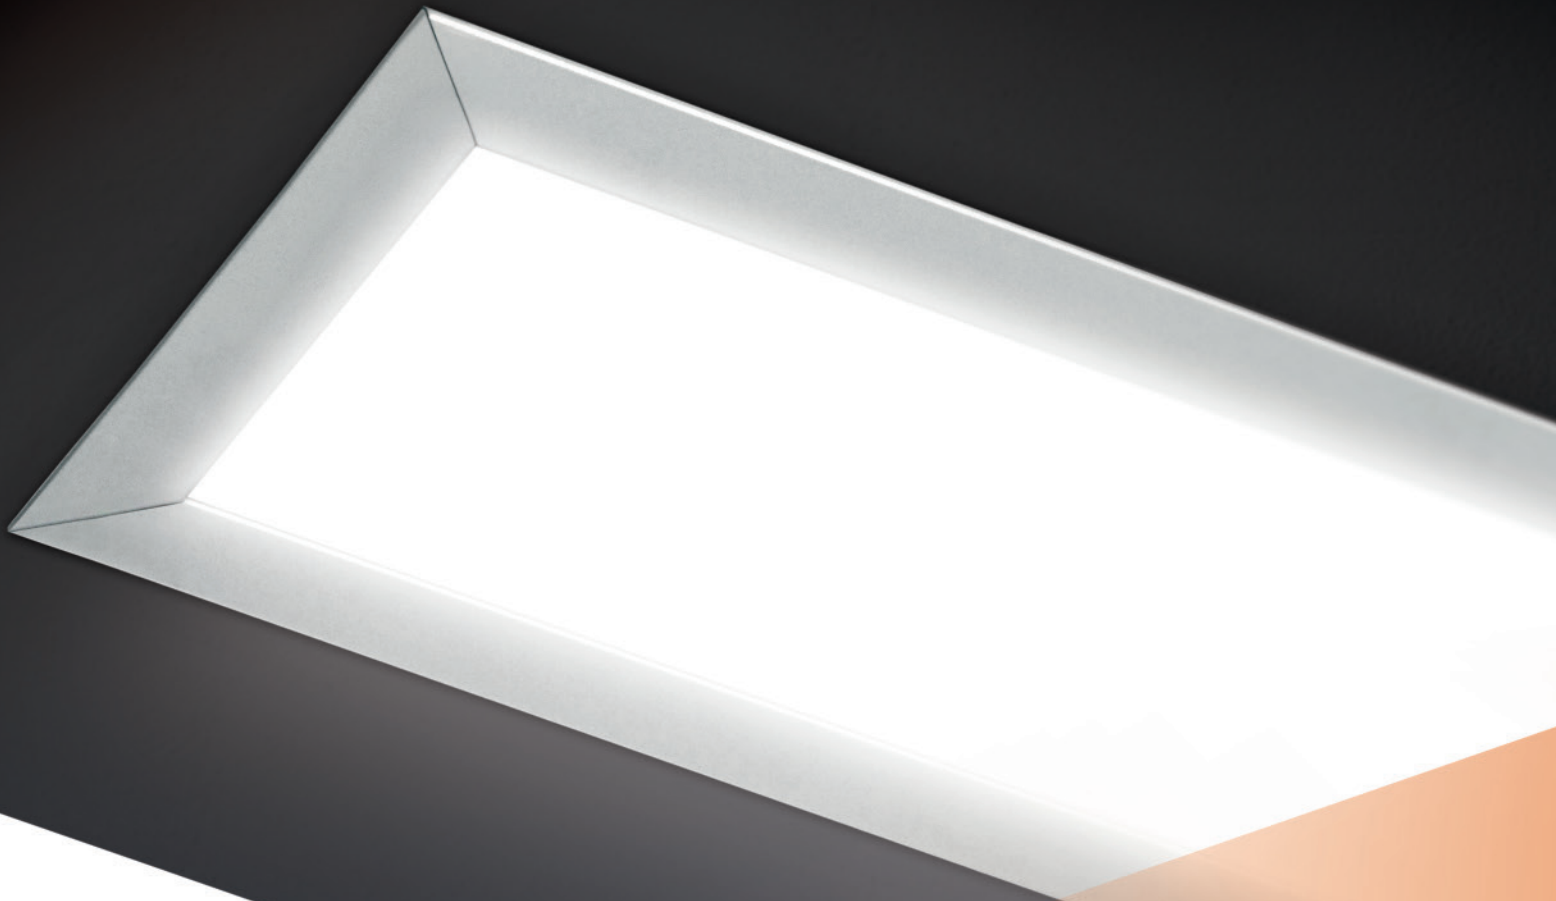

MADE IN
PORTUGAL
by INDELAGUE GROUP

PT

gama **WIND**

INDELAGUE GROUP

INDELAGUE™ | ROXO lighting
HIGH TECH | LIGHTING SOLUTIONS